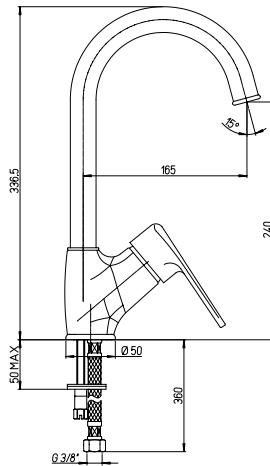

## 80..572

**Miscelatore monoforo lavello con bocca orientabile**

Single-lever kitchen mixer with swivel spout

**Mitigeur évier avec bec orientable**

Mezclador monomando fregadero con caño giratorio

**Spültischmischer mit schwenkbarem Auslauf**