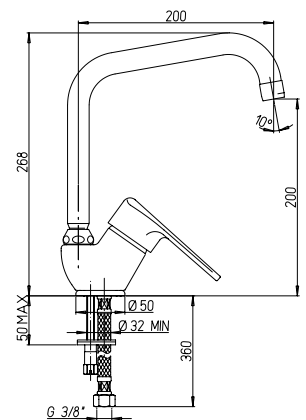

## 80..570

Monocomando monoforo lavello con bocca tubo orientabile

Single-lever kitchen mixer with swivel tube spout

Mitigeur évier bec tube orientable

Mezclador fregadero con caño tubular giratorio

Einloch-Spültischmischer mit schwenkbarem Rohrauslauf