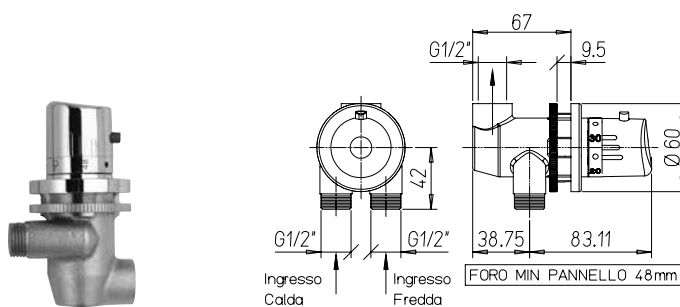

80..700TH

Miscelatore termostatico incasso doccia per pareti attrezzate o bordo vasca
Built-in thermostatic shower mixer
Mitigeur douche thermostatique à encastrer, sur gorge ou mural
Mezclador termostático ducha empotrar mural o inst.encimera
Einbau Thermostat-Brausebatterie