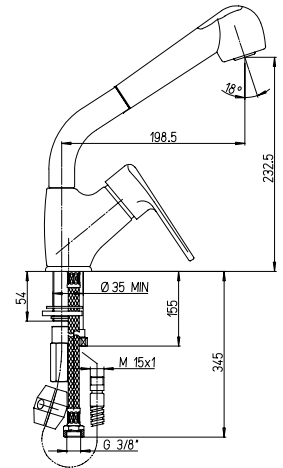

80..567

Miscelatore monoforo lavello con doccia estraibile, comando laterale

Side-lever kitchen mixer with pull-out spray

Mitigeur monotrou évier avec douchette escamotable

Mezclador monomando fregadero con ducha extraíble

Spültischmischer mit herausziehbarer Handbrause