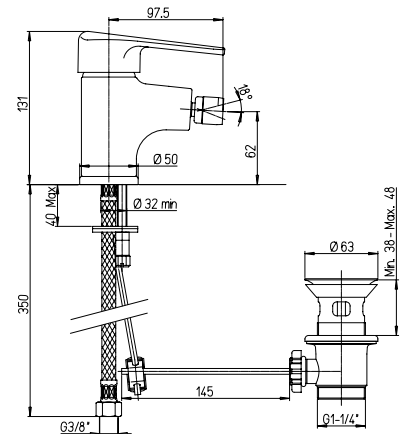

80..306

Miscelatore monoforo bidet, scarico automatico 1"1/4

Single-lever bidet mixer with 1"1/4 pop-up waste

Mitigeur bidet avec vidage automatique 1"1/4

Mezclador monomando bidé con desagüe automático 1"1/4

Bidetmischer Ab- und Überlaufgarnitur 1"1/4