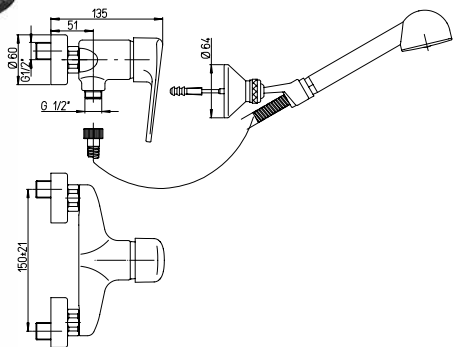

80.509

Miscelatore doccia esterno 1/2" con doccia "Duplex"

1/2" single-lever shower mixer with adjustable shower kit

Mitigeur douche apparent 1/2" avec garniture de douche orientable

Mezclador monomando baño-ducha 1/2" con equipo ducha, soporte articulado

Brausemischer 1/2" mit Brausegarnitur, Brausehalter verstellbar