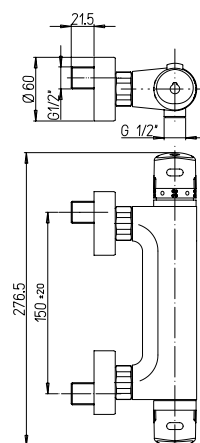

80.511TH

Gruppo doccia esterno termostatico

Thermostatic shower mixer

Mitigeur thermostatique douche

Mezclador termostático ducha

Thermostat-Brausemischer