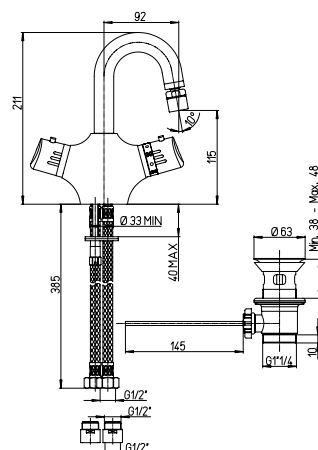

80..251TH

Monoforo bidet termostatico con bocca tubo orientabile, scarico automatico 1"1/4

Thermostatic bidet monobloc with swivel tube spout, 1"1/4 pop-up waste

Mitigeur bidet thermostatique avec bec tube orientable, vidage automatique 1"1/4

Mezclador bidé termostático con tubular giratorio y desagüe automático 1"1/4

Thermostat-Bidetmischer mit schwenkbarem Rohrauslauf, Ab- und Überlaufgarnitur 1"1/4