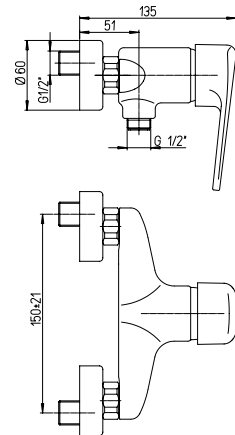

### 80.511

**Miscelatore doccia esterno 1/2"**

1/2" single-lever shower mixer

**Mitigeur douche apparent nu 1/2"**

Mezclador monomando ducha 1/2" sin equipo ducha

**Brausemischer 1/2"**

CR

CQ