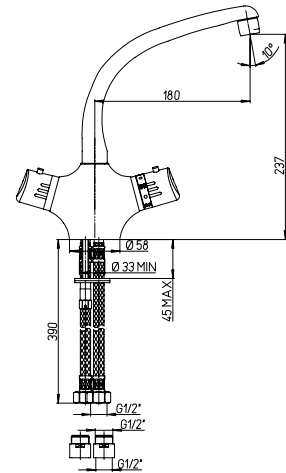

80..571TH

Monoforo lavello termostatico con bocca fusa orientabile

Thermostatic kitchen mixer with swivel cast spout

Mitigeur thermostatique évier bec fondu orientable

Mezclador fregadero termostático con caño fundido giratorio

Einloch-Thermostat-Spültischmischer mit schwenkbarem Gussauslauf