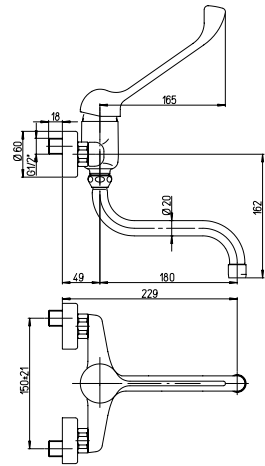

### 80.501L

**Monocomando lavello a muro, leva clinica**

Wall mounted medical-lever kitchen mixer

**Mitigeur évier mural avec manette fémorale**

Mezclador fregadero exterior con maneta gerontológica

**Wand-Spültischmischer mit langem Hebel**