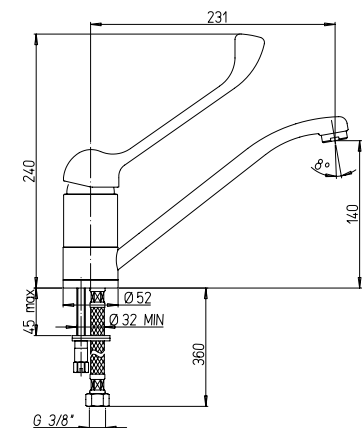

80..583L

Monocomando monoforo lavello bocca coassiale e leva clinica

Single-lever kitchen mixer with swivel spout and medical lever

Mitigeur évier avec bec orientable, manette fémorale

Mezclador monomando fregadero gerontológico, caño giratorio

Einhebelmischer mit schwenkbarem Auslauf und langem Hebel