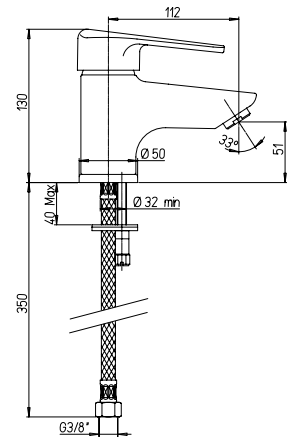

80..205

Miscelatore monoforo lavabo senza scarico
Single-lever basin mixer without waste
Mitigeur lavabo sans vidage
Mezclador monomando lavabo sin desagüe
Waschtischmischer ohne Ablaufgarnitur