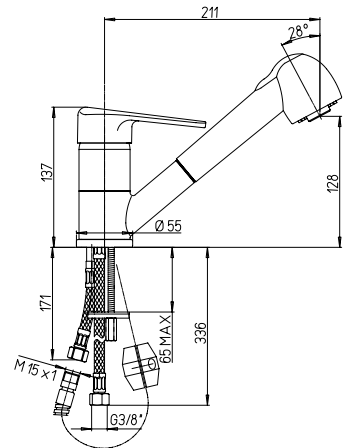

80..568

Miscelatore monoforo lavello con doccia estraibile

Single-lever kitchen mixer with pull-out spray

Mitigeur monotrou évier avec douchette escamotable

Mezclador monomando fregadero con ducha extraíble

Spültischmischer mit herausziehbarer Handbrause