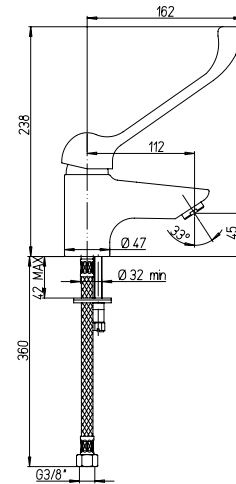

80..205L

Miscelatore monoforo lavabo leva clinica, senza scarico

Medical-lever basin mixer without waste

Mitigeur lavabo avec manette fémorale, sans vidage

Mezclador lavabo con maneta gerontológica, sin desagüe

Waschtischmischer mit langem Hebel, ohne Ablaufgarnitur