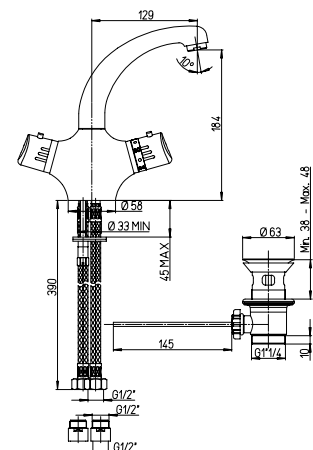

80..256TH

Monoforo lavabo termostatico con bocca orientabile e scarico automatico 1"1/4

Thermostatic basin monobloc with swivel spout, 1"1/4 waste

Mitigeur lavabo thermostatique avec bec orientable, vidage automatique 1"1/4

Mezclador lavabo termostático con caño giratorio y desagüe automático 1"1/4

Thermostat-Waschtischmischer mit schwenkbarem Auslauf, Ab- und Überlaufgarnitur 1"1/4