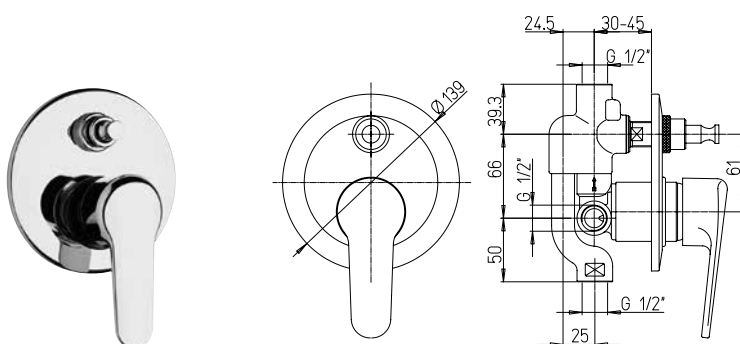

80..691

Miscelatore doccia incasso con deviatore
Built-in single-lever bath-shower mixer with diverter
Mitigeur bain-douche à encastrer avec inverseur
Mezclador monomando baño-doucha empotrado
Einbau Brausemischer mit Umschalter