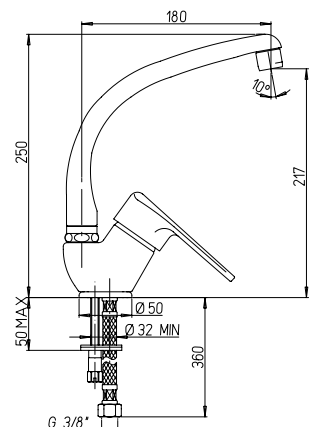

## 80..571

Monocomando monoforo lavello con bocca fusa orientabile

Single-lever kitchen mixer with swivel cast spout

Mitigeur évier bec fondu orientable

Mezclador fregadero con caño fundido giratorio

Einloch-Spültischmischer mit schwenkbarem Gussauslauf