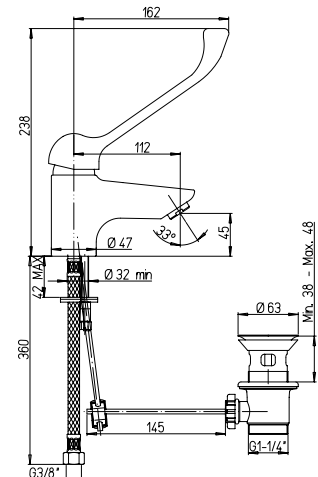

80..211L

Miscelatore monoforo lavabo con leva clinica, scarico automatico 1"1/4
Medical-lever basin mixer, 1"1/4 pop-up waste
Mitigeur lavabo avec manette fémorale, vidage automatique 1"1/4
Mezclador lavabo con maneta gerontológica, desagüe automático 1"1/4
Waschtischmischer mit langem Hebel, Ab- und Überlaufgarnitur 1"1/4