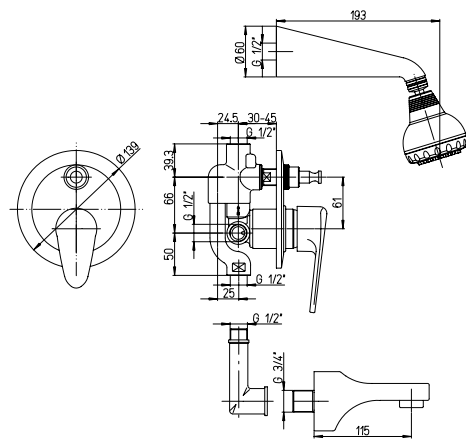

80..434

Miscelatore vasca incasso con soffione

Built-in single-lever bath-shower mixer with showerhead

Mitigeur bain-douche à encastrer avec pomme de tête

Mezclador monomando baño ducha empotrado con rociador

Einbau Bademischer mit Brausekopf