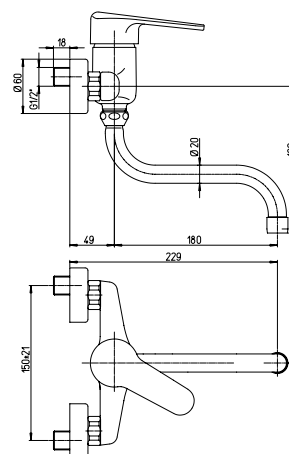

80..501

Monocomando lavello a muro

Wall mounted single-lever kitchen mixer

Mitigeur évier mural

Mezclador fregadero exterior

Wand-Spültischmischer