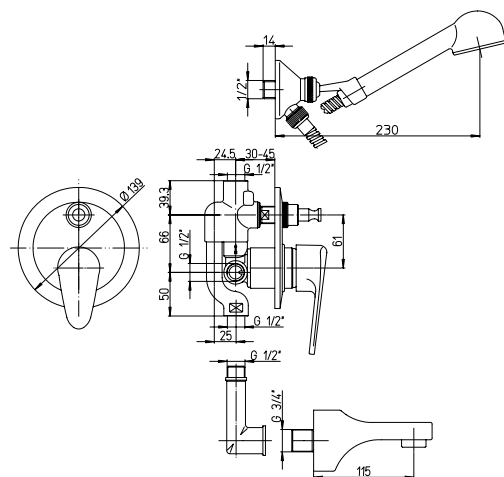

80..433

Miscelatore vasca incasso con doccia "Duplex"

Built-in single-lever bath-shower mixer with adjustable shower kit

Mitigeur bain-douche à encastrer avec garniture de douche

Mezclador monomando baño ducha empotrado con equipo ducha

Einbau Bademischer mit Brausegarnitur