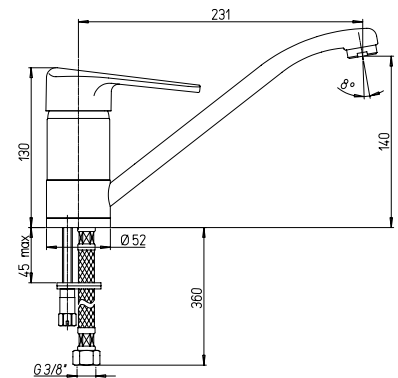

## 80..583

**Monocomando monoforo lavello bocca coassiale**

Single-lever kitchen mixer with swivel spout

**Mitigeur évier avec bec orientable**

Mezclador monomando fregadero, caño giratorio

**Einhebelmischer mit schwenkbarem Auslauf**