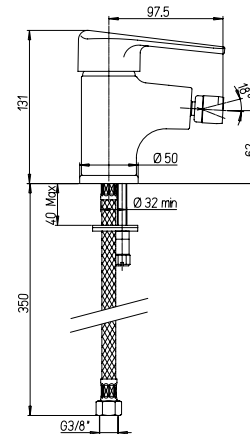

80..304

Miscelatore monoforo bidet senza scarico

Single-lever bidet mixer without waste

Mitigeur bidet sans vidage

Mezclador monomando bidé sin desagüe

Bidetmischer ohne Ablaufgarnitur