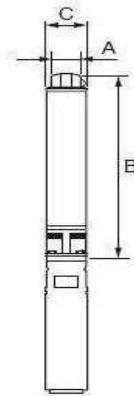

CORPO POMPA SOMMERSO 3" CON BOCCHE IN OTTONE
SUBMERSIBLE PUMP BODY 3" WITH PORTS MADE IN BRASS
CORP POMPE IMMERGEE 3" AVEC BOUCHE EN LATION

CARATTERISTICHE TECNICHE	TECHNICAL DETAILS	CARACTERISTIQUES TECHNIQUES
<ul style="list-style-type: none"> - Massima temperatura liquido 35°C - Cavo H07-RNF in neoprene - Massimo contenuto di sabbia nell'acqua: 60g/m³ 	<ul style="list-style-type: none"> - Max liquid temperature 35°C - Cable H07-RNF neoprene - Max. content of sand in the water: 60g/m³ 	<ul style="list-style-type: none"> - Temperature maxi de l'eau 35°C - Cable H07-RNF neoprene - Sable max: 60g/m³
MATERIALI DI COSTRUZIONE	CONSTRUCTION MATERIALS	MATERIAUX DE CONSTRUCTION
<ul style="list-style-type: none"> - Camicia pompa in acciaio inox AISI 304 - Bocche pompa: ottone - Girante: noryl - Albero in acciaio inox 	<ul style="list-style-type: none"> - Pump casing: stainless steel AISI 304 - Outlet port: brass - Impeller: noryl - Shaft: stainless steel 	<ul style="list-style-type: none"> - Corps pompe: acier inox AISI 304 - Refoulement: en lation - Turbine: noryl - Arbre: acier inox
UTILIZZO	MAIN USE	EMPLOI
<ul style="list-style-type: none"> - Pompaggio acqua pulita per pozzi profondi diametro 3" - Utilizzo domestico ed industriale - Impianti antincendio - Irrigazione 	<ul style="list-style-type: none"> - Suitable to lift clean water from deep wells of diameter 3" - Domestic and industrial applications - Fire fighting system - Irrigation 	<ul style="list-style-type: none"> - Pompage d'eau claire de puits profond avec diamètre de 3" - Emploi domestique et industriel - Usine de feu - Irrigation