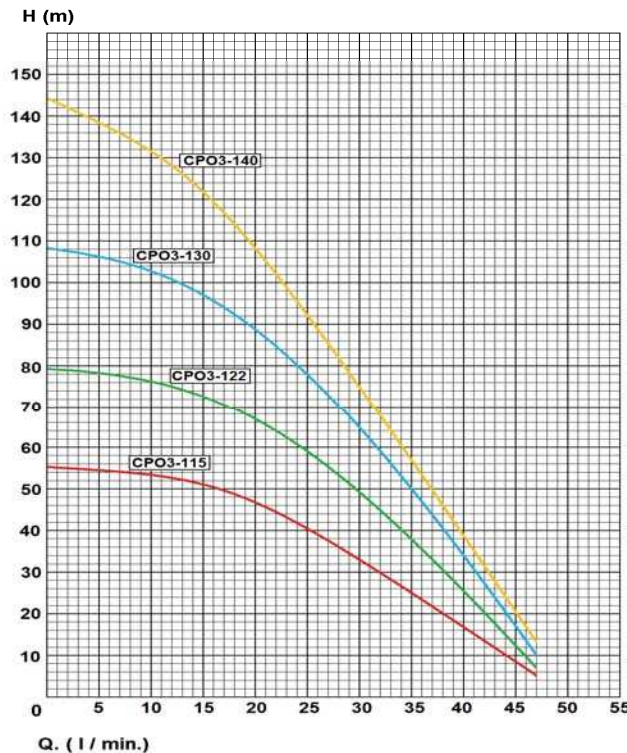

CORPO POMPA SOMMERSO 3" CON BOCCHE IN OTTONE
SUBMERSIBLE PUMP BODY 3" WITH PORTS MADE IN BRASS
CORP POMPE IMMERGEE 3" AVEC BOUCHE EN LATION

CARATTERISTICHE TECNICHE	TECHNICAL DETAILS	CARACTERISTIQUES TECHNIQUES
<ul style="list-style-type: none"> - Massima temperatura liquido 35°C - Cavo H07-RNF in neoprene - Massimo contenuto di sabbia nell'acqua: 60g/m³ 	<ul style="list-style-type: none"> - Max liquid temperature 35°C - Cable H07-RNF neoprene - Max. content of sand in the water: 60g/m³ 	<ul style="list-style-type: none"> - Temperature maxi de l'eau 35°C - Cable H07-RNF neoprene - Sable max: 60g/m³
MATERIALI DI COSTRUZIONE	CONSTRUCTION MATERIALS	MATERIAUX DE CONSTRUCTION
<ul style="list-style-type: none"> - Camicia pompa in acciaio inox AISI 304 - Bocche pompa: ottone - Girante: noryl - Albero in acciaio inox 	<ul style="list-style-type: none"> - Pump casing: stainless steel AISI 304 - Outlet port: brass - Impeller: noryl - Shaft: stainless steel 	<ul style="list-style-type: none"> - Corps pompe: acier inox AISI 304 - Refoulement: en lation - Turbine: noryl - Arbre: acier inox
UTILIZZO	MAIN USE	EMPLOI
<ul style="list-style-type: none"> - Pompaggio acqua pulita per pozzi profondi diametro 3" - Utilizzo domestico ed industriale - Impianti antincendio - Irrigazione 	<ul style="list-style-type: none"> - Suitable to lift clean water from deep wells of diameter 3" - Domestic and industrial applications - Fire fighting system - Irrigation 	<ul style="list-style-type: none"> - Pompage d'eau claire de puits profond avec diamètre de 3" - Emploi domestique et industriel - Usine de feu - Irrigation