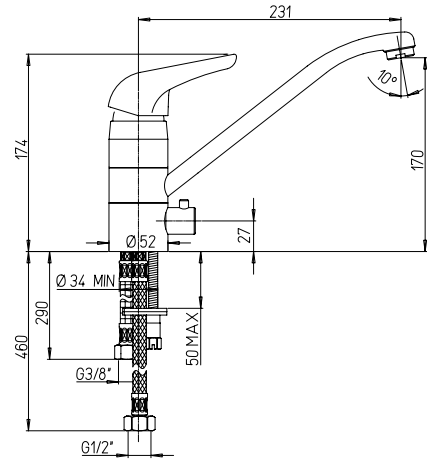

67CR5433V

Miscelatore monoforo lavello con bocca tubo a 3 acque
 3 way kitchen mixer with tube spout
 Mitigeur évier 3 voies avec bec tube
 Mezclador monomando fregadero 3 vías con caño tubular
 3 Wege Einhebelmischer mit Rohrauslauf