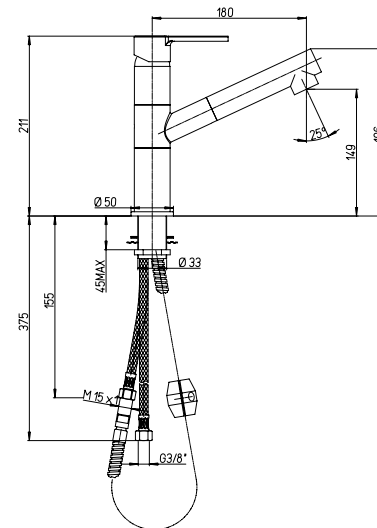

art.	finitura / finishing	€
90CR568	Cromo Chrome	244,90
90PA568	PVD/Acciaio PVD/Brushed	329,90
90BY568	Bianco antico Aged white	329,90
90YO568	Nero opaco Matt black	329,90