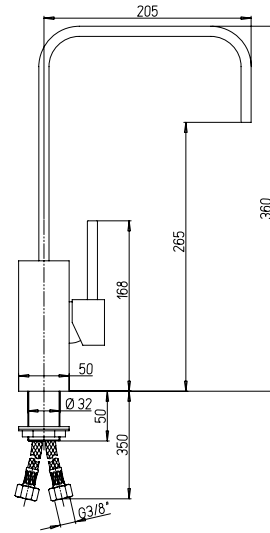

art.	finitura / finishing	€
84CR572	Cromo Chrome	309,90
84PA572	PVD/Acciaio PVD/Brushed	419,90