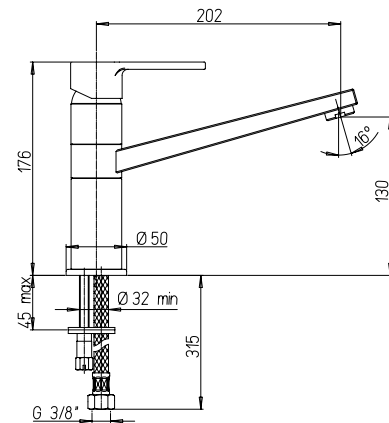

art.	finitura / finishing	€
90CR573/598	Cromo Chrome	165,00