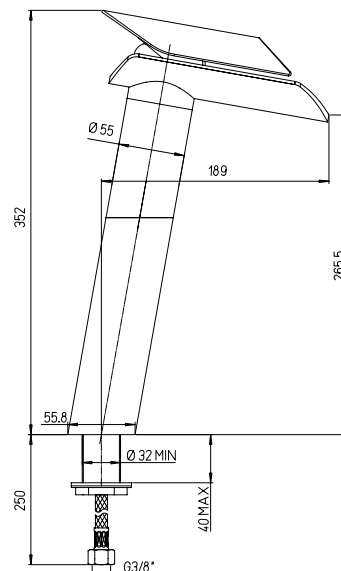

73CR211VR

73PW211LZ

73PW211LH

73PW211

73PW211VR

73CR579

Miscelatore monoforo lavello con bocca girevole

Kitchen mixer with swivel spout