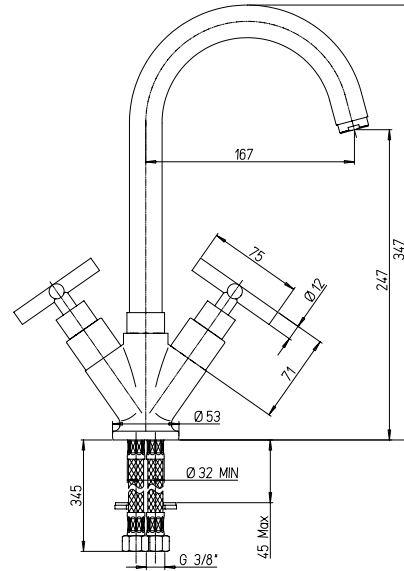

art.	finitura / finishing	€
79CR572	Cromo Chrome	209,90