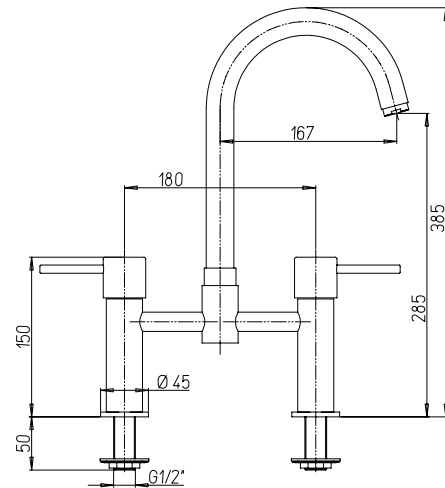

78CR518

Rubinetto monoforo cucina a muro con bocca snodata
One-hole kitchen tap with swivel spout
Robinet monotrou évier avec bec orientable
Grifo fregadero con caño giratorio
Spültischarmatur mit schwenkbarem Auslauf

art.	finitura / finishing	€
78CR518	Cromo Chrome	309,90
78PA518	PVD/Acciaio PVD/Brushed	419,90