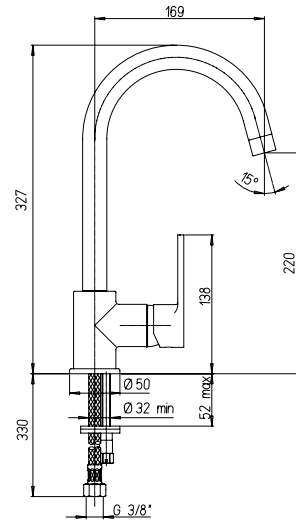

art.	finitura / finishing	€
90CR572	Cromo <i>Chrome</i>	179,90
90PA572	PVD/Acciaio <i>PVD/Brushed</i>	242,90
90BY572	Bianco antico <i>Aged white</i>	242,90
90YO572	Nero opaco <i>Matt black</i>	242,90