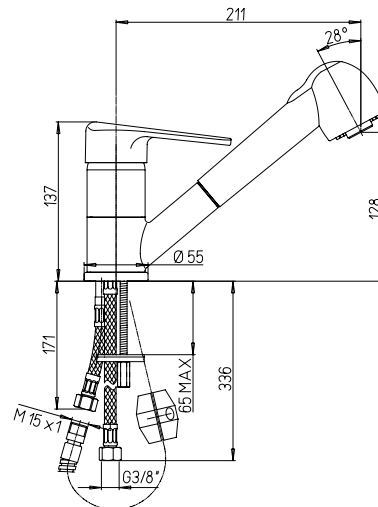

art.	finitura / finishing	€
80CR568	Cromo Chrome	189,90