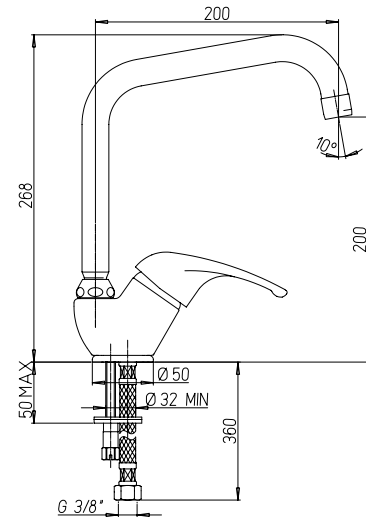

art.	finitura / finishing	€
42CR570	Cromo Chrome	129,90
42B9570	Bianco White	159,90
42NR570	Nero Black	159,90
42TD570	T. di Francia Brown Sand	159,90