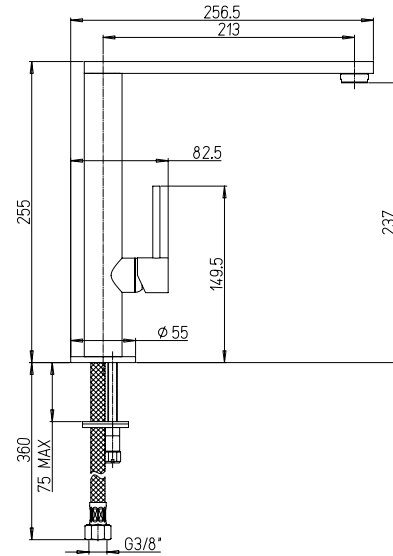

art.	finitura / finishing	€
78CR579T90	Cromo Chrome	398,00