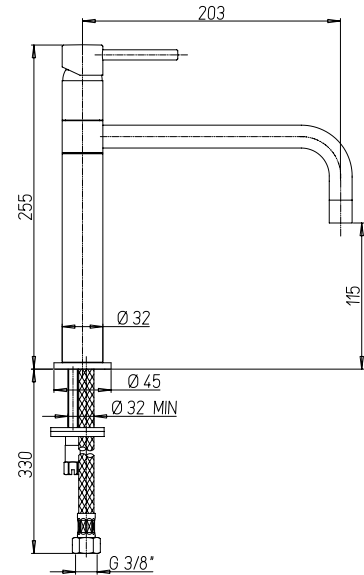

art.	finitura / finishing	€
78CR579S	Cromo Chrome	135,90