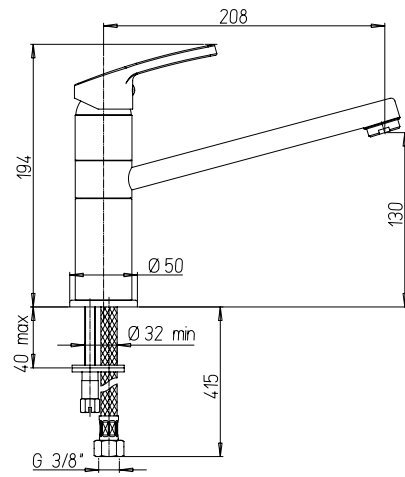

MRCR573

Monocomando monoforo lavello bocca coassiale
Single-lever kitchen mixer with swivel spout
Mitigeur évier avec bec orientable
Mezclador monomando fregadero, caño giratorio
Einhebelmischer mit schwenkbarem Auslauf

art.	finitura / finishing	€
MRCR573	Cromo Chrome	149,00