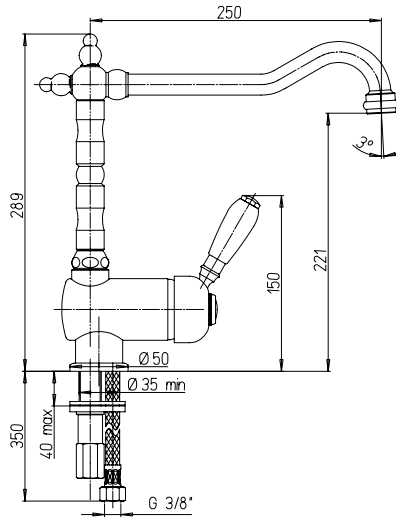

art.	finitura / finishing	€
64CR588ANT	Cromo - <i>Chrome</i>	259,90
64NR588ANT	Nero - <i>Black</i>	314,90
64TD588ANT	T. di Francia - <i>Brown Sand</i>	314,90
64B9588ANT	Bianco - <i>White</i>	314,90
64CN588ANT	Satinato - <i>Satinized</i>	354,90
64F3588ANT	Ottone Antico - <i>Aged Brass</i>	354,90
64CQ588ANT	Nichel Antico - <i>Aged Nickel</i>	354,90
64QL588ANT	Rame antico - <i>Aged Copper</i>	354,90