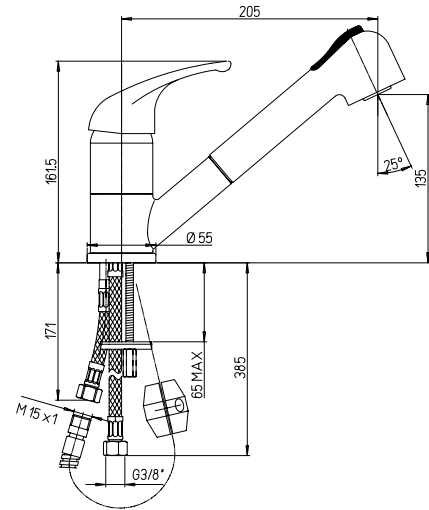

art.	finitura / finishing	€
42CR568	Cromo Chrome	179,90
42B9568	Bianco White	219,90
42NR568	Nero Black	219,90
42TD568	T. di Francia Brown Sand	219,90