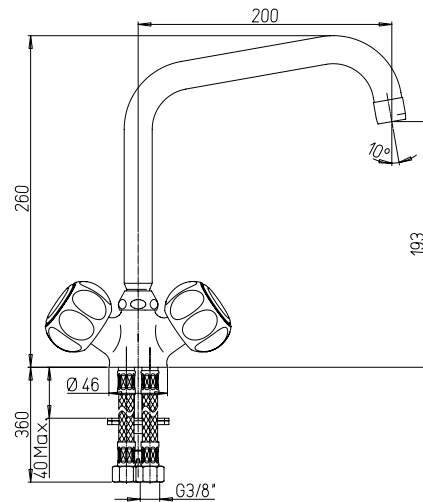

37CR570

Monoforo lavello con bocca tubo
Kitchen monobloc with tube spout
Mélangeur évier bec tube
Mezclador fregadero con caño tubular
Einloch-Spültischbatterie, Rohrauslauf

art.	finitura / finishing	€
37CR570	Cromo Chrome	84,90