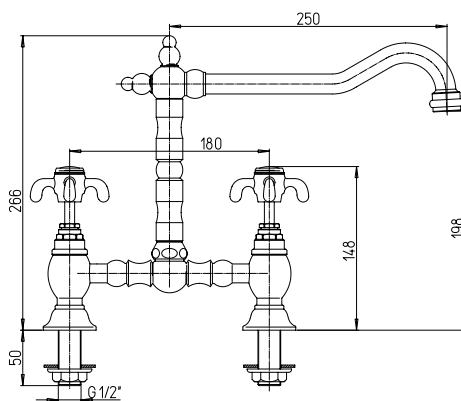

Einloch-Spültischmischer mit 90° Rohrauslauf

art.	finitura / finishing	€
69CR573	Cromo Chrome	99,90

ornellaia

87CR215B

Gruppo lavabo a ponte con bocca "Barocco"
 Bridge basin mixer with "Baroque" spout
 Mélangeur lavabo, bec « Barocco »
 Batería lavabo, caño „Barocco“
 Waschtischbatterie mit „Barocco“ Auslauf