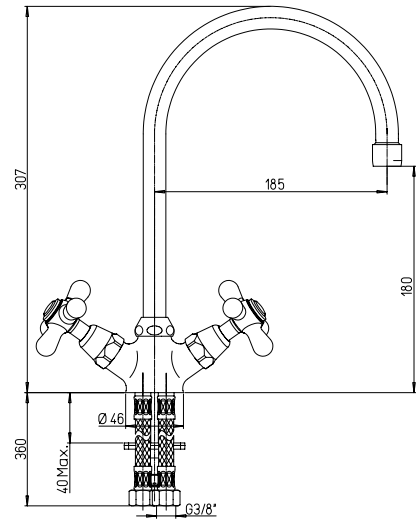

art.	finitura / finishing	€
17CR572	Cromo - Chrome	104,90
17NR572	Nero - Black	129,90
17TD572	T. di Francia - Brown Sand	129,90
17B9572	Bianco - White	129,90
17CN572	Satinato - Satinized	144,90
17F3572	Ottone Antico - Aged Brass	144,90
17CQ572	Nichel Antico - Aged Nickel	144,90
17QL572	Rame antico - Aged Copper	144,90