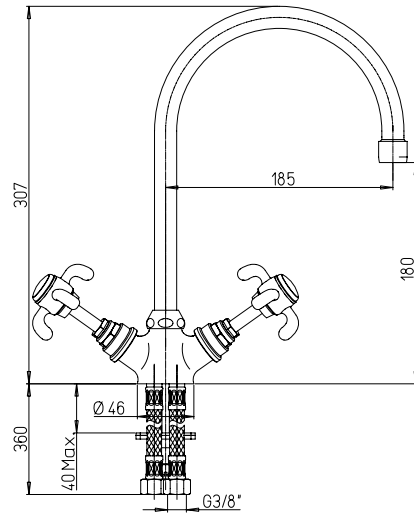

87CR572

Monoforo lavello con bocca tubo orientabile

Kitchen monobloc with swivel tube spout

Mélangeur évier bec tube orientable

Mezclador fregadero con caño tubular giratorio

Einloch-Spültischbatterie mit schwenkbarem Rohrauslauf