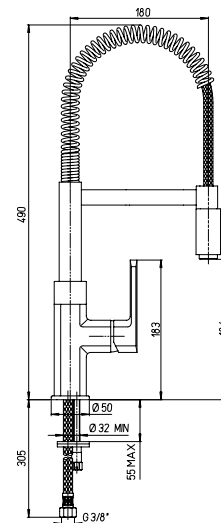

art.	finitura / finishing	€
86CR556	Cromo Chrome	289,90
86PA556	PVD/Acciaio PVD/Brushed	394,90