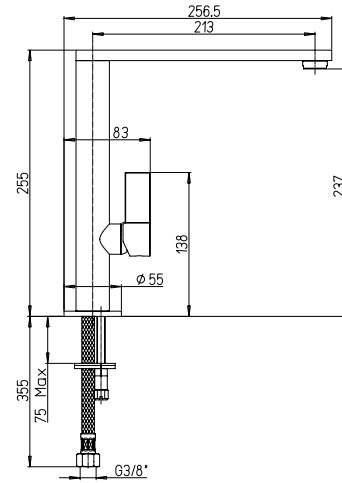

art.	finitura / finishing	€
84CR579Q90	Cromo Chrome	390,00