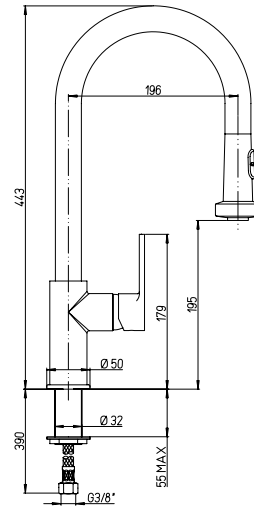

art.	finitura / finishing	€
90CR591LL	Cromo <i>Chrome</i>	329,90
90PA591LL	PVD/Acciaio <i>PVD/Brushed</i>	444,90
90BY591LL	Bianco antico <i>Aged white</i>	444,90
90YO591LL	Nero opaco <i>Matt black</i>	444,90