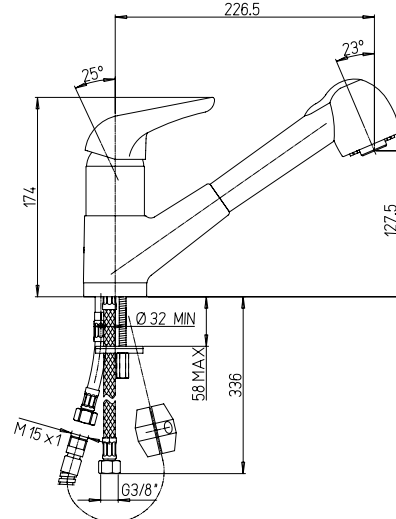

art.	finitura / finishing	€
67CR568	Cromo - Chrome	209,90
67NR568	Nero - Black	254,90
67TD568	T. di Francia - Brown Sand	254,90
67B9568	Bianco - White	254,90
67CN568	Satinato - Satinized	284,90
67F3568	Ottone Antico - Aged Brass	284,90
67CQ568	Nichel Antico - Aged Nickel	284,90
67QL568	Rame antico - Aged Copper	284,90