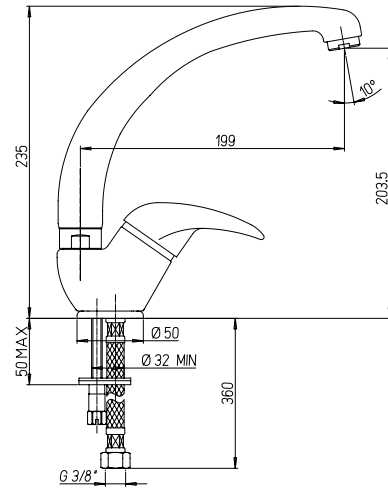

art.	finitura / finishing	€
63CR570/599T	Cromo <i>Chrome</i>	129,90
63B9570/599T	Bianco <i>White</i>	159,90
63NR570/599T	Nero <i>Black</i>	159,90
63TD570/599T	T. di Francia <i>Brown Sand</i>	159,90