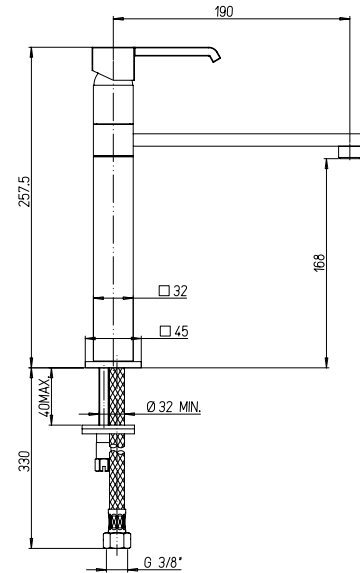

19CR579S

Miscelatore monoforo lavello con bocca a fontana

Single-lever kitchen mixer with fountain spout

Mitigeur évier avec bec fontaine

Mezclador monomando fregadero con caño a fuente

Spültischmischer mit Brunnenauslauf

art.	finitura / finishing	€
19CR579S	Cromo Chrome	285,00