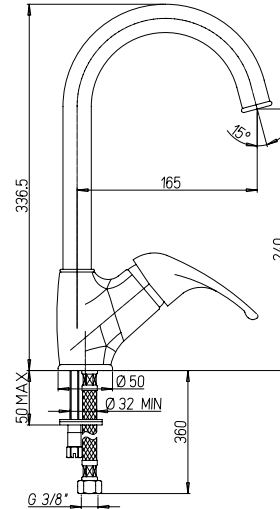

art.	finitura / finishing	€
42CR572	Cromo <i>Chrome</i>	189,90
42B9572	Bianco <i>White</i>	229,90
42NR572	Nero <i>Black</i>	229,90
42TD572	T. di Francia <i>Brown Sand</i>	229,90