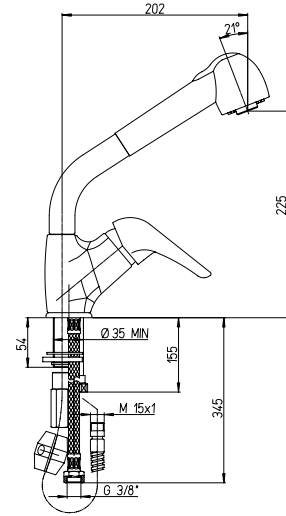

67CR567

Miscelatore monoforo lavello con doccia estraibile, comando laterale
 Side-lever kitchen mixer with pull-out spray
 Mitigeur monotrou évier avec douchette escamotable
 Mezclador monomando fregadero con ducha extraíble
 Spültischmischer mit herausziehbarer Handbrause