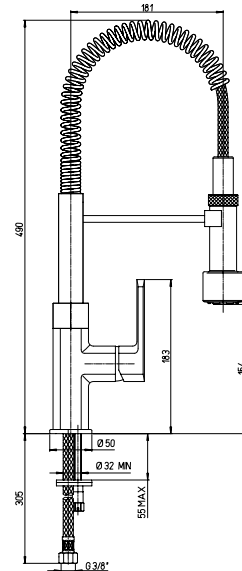

art.	finitura / finishing	€
86CR555	Cromo Chrome	439,90
86PA555	PVD/Acciaio PVD/Brushed	599,90