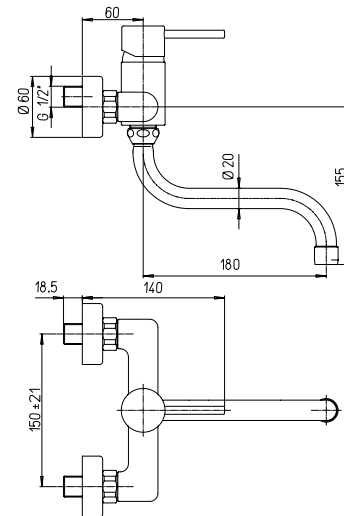

art.	finitura / finishing	€
78CR501	Cromo Chrome	154,90
78PA501	PVD/Acciaio PVD/Brushed	209,90