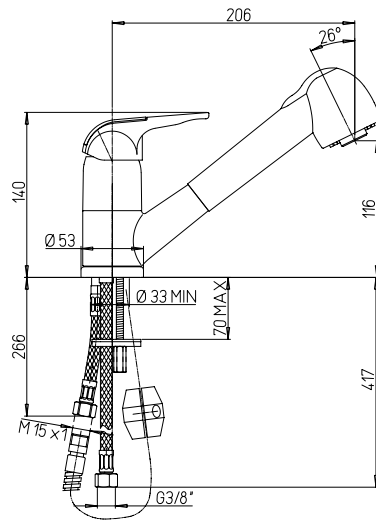

art.	finitura / finishing	€
45CR501TC	Cromo Chrome	119,90

45CR568TC

Miscelatore monoforo lavello con doccia estraibile
 Single-lever kitchen mixer with pull-out spray
Mitigeur monotrou évier avec douchette escamotable
 Mezclador monomando fregadero con ducha extraíble
Spültischmischer mit herausziehbarer Handbrause