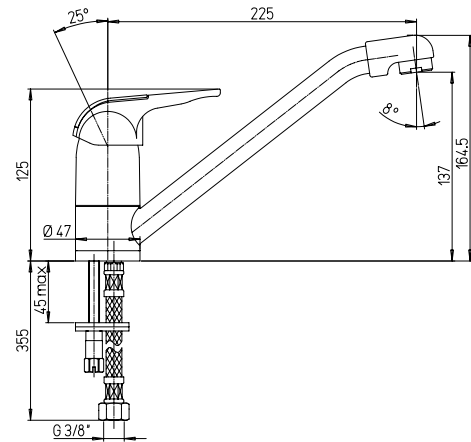

45CR573TC

Monocomando monoforo lavello bocca coassiale
Single-lever kitchen mixer with swivel spout
Mitigeur évier avec bec orientable
Mezclador monomando fregadero, caño giratorio
Einhebelmischer mit schwenkbarem Auslauf

art.	finitura / finishing	€
45CR573TC	Cromo Chrome	89,90