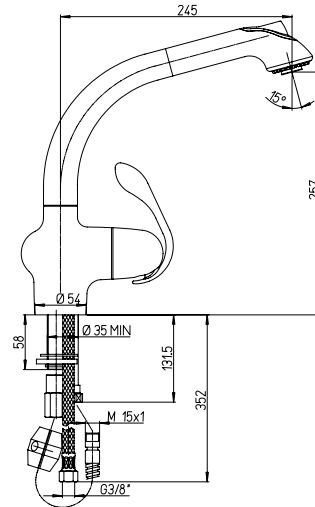

art.	finitura / finishing	€
64CR545	Cromo Chrome	139,90

USCR5568Y

Miscelatore monoforo lavello doccia estraibile
 Single-lever pull-out kitchen mixer
Mitigeur monotrou évier avec douchette escamotable
 Mezclador monomando fregadero con ducha extraíble
Spültischmischer mit herausziehbarer Handbrause