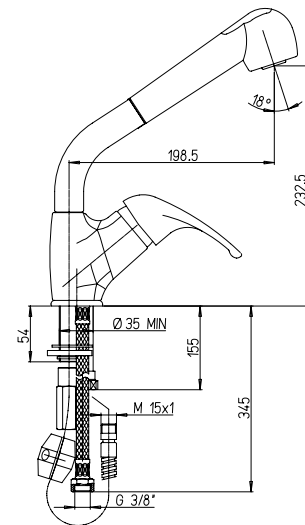

art.	finitura / finishing	€
42CR567	Cromo <i>Chrome</i>	219,90
42B9567	Bianco <i>White</i>	264,90
42TD567	Nero <i>Black</i>	264,90
42NR567	T. di Francia <i>Brown Sand</i>	264,90