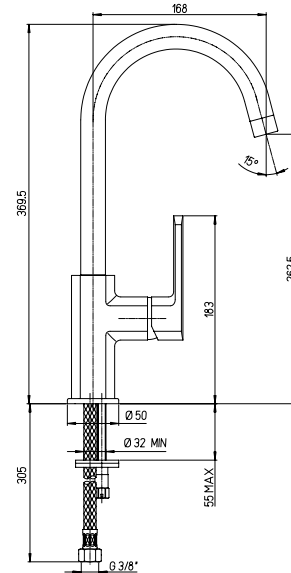

art.	finitura / finishing	€
86CR572	Cromo Chrome	219,90
86PA572	PVD/Acciaio PVD/Brushed	299,90