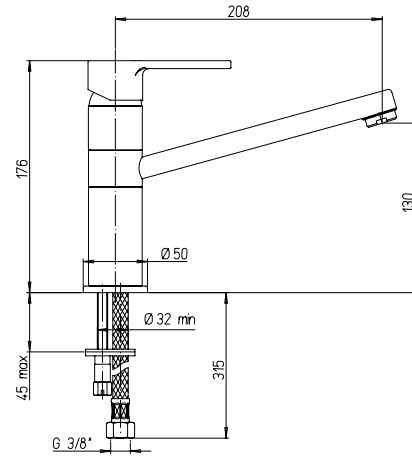

art.	finitura / finishing	€
90CR573	Cromo Chrome	149,90