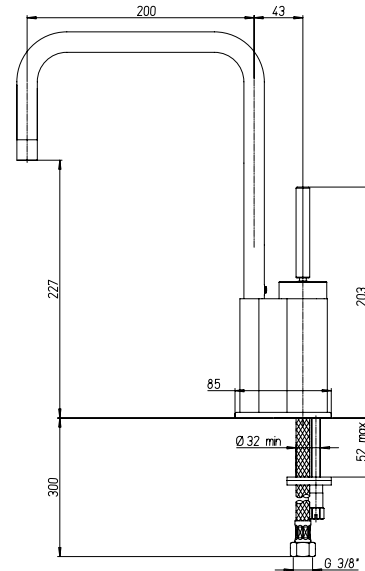

art.	finitura / finishing	€
78CR570JO	Cromo Chrome	239,90
78PA570JO	PVD/Acciaio PVD/Brushed	324,90