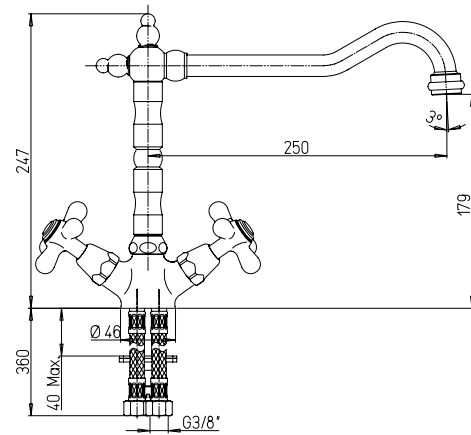

17CR570B

Monoforo lavello con bocca "Barocco" orientabile
 Kitchen monobloc with swivel spout
Mélangeur évier avec bec orientable
 Mezclador fregadero con caño giratorio
 Einloch-Spültischbatterie, schwenkbarem Auslauf