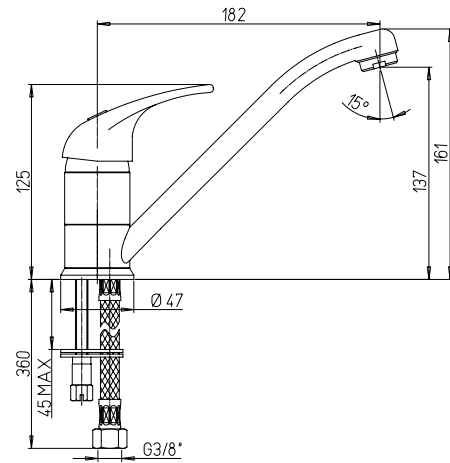

69CR573

Monocomando monoforo lavello bocca coassiale
Single-lever kitchen mixer with swivel spout
Mitigeur évier avec bec orientable
Mezclador monomando fregadero, caño giratorio
Einhebelmischer mit schwenkbarem Auslauf

art.	finitura / finishing	€
69CR573	Cromo Chrome	84,90

69CR592

Monocomando monoforo lavello bocca "Jota"
Single-lever kitchen mixer with "Jota" spout
Mitigeur évier avec bec "Jota"
Mezclador monomando fregadero, caño "Jota"
Einhebelmischer mit "Jota" Auslauf

art.	finitura / finishing	€
69CR592	Cromo Chrome	89,90