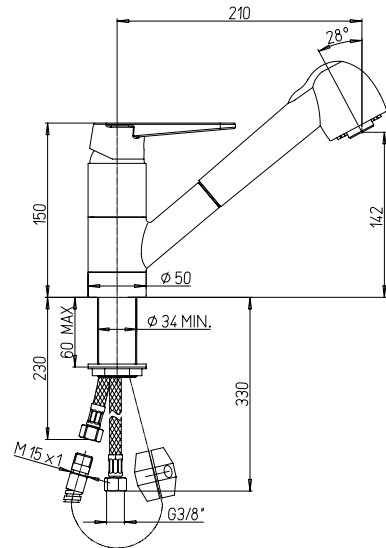

ventus

93CR568

Miscelatore monoforo lavello con doccia estraibile
 Single-lever kitchen mixer with pull-out spray
 Mitigeur monotrou évier avec douchette escamotable
 Mezclador monomando fregadero con ducha extraíble
 Spültischmischer mit herausziehbarer Handbrause