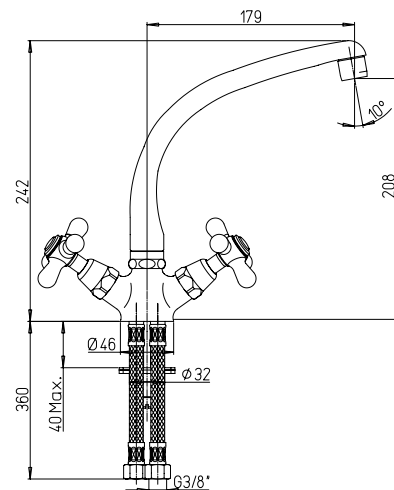

art.	finitura / finishing	€
17CR570	Cromo - <i>Chrome</i>	130,00
17NR570	Nero - <i>Black</i>	156,00
17TD570	T. di Francia - <i>Brown Sand</i>	156,00
17B9570	Bianco - <i>White</i>	156,00
17CN570	Satinato - <i>Satinized</i>	175,50
17F3570	Ottone Antico - <i>Aged Brass</i>	175,50
17CQ570	Nichel Antico - <i>Aged Nickel</i>	175,50
17QL570	Rame antico - <i>Aged Copper</i>	175,50