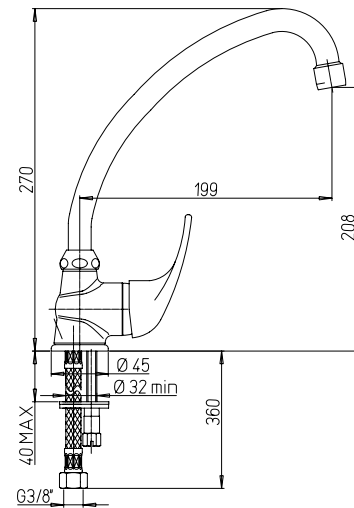

69CR573

Monocomando monoforo lavello bocca coassiale
Single-lever kitchen mixer with swivel spout
Mitigeur évier avec bec orientable
Mezclador monomando fregadero, caño giratorio
Einhebelmischer mit schwenkbarem Auslauf

art.	finitura / finishing	€
69CR573	Cromo Chrome	84,90