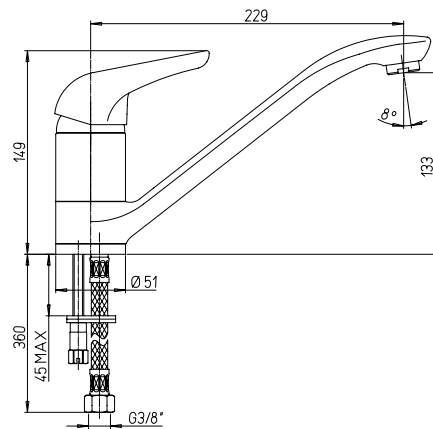

art.	finitura / finishing	€
67CR571	Cromo - <i>Chrome</i>	169,10
67NR571	Nero - <i>Black</i>	202,90
67TD571	T. di Francia - <i>Brown Sand</i>	202,90
67B9571	Bianco - <i>White</i>	202,90
67CN571	Satinato - <i>Satinized</i>	228,30
67F3571	Ottone Antico - <i>Aged Brass</i>	228,30
67CQ571	Nichel Antico - <i>Aged Nickel</i>	228,30
67QL571	Rame antico - <i>Aged Copper</i>	228,30