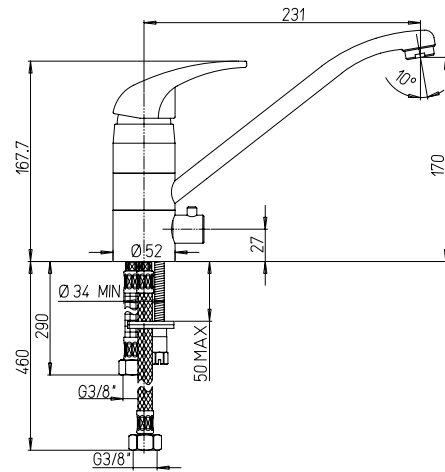

art.	finitura / finishing	€
42CR5433V	Cromo <i>Chrome</i>	174,90
42B95433V	Bianco <i>White</i>	209,90
42NR5433V	Nero <i>Black</i>	209,90
42TD5433V	T. di Francia <i>Brown Sand</i>	209,90