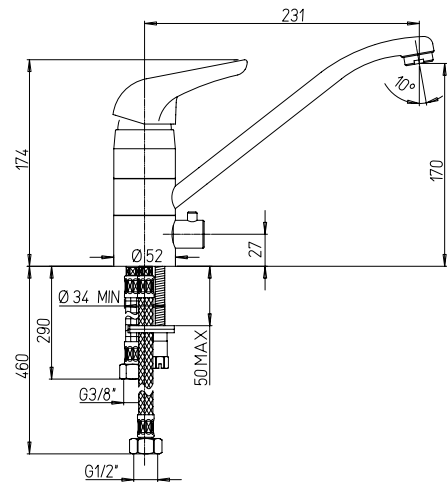

art.	finitura / finishing	€
67CR5611	Cromo - Chrome	209,90
67NR5611	Nero - Black	254,90
67TD5611	T. di Francia - Brown Sand	254,90
67B95611	Bianco - White	254,90
67CN5611	Satinato - Satinized	284,90
67F35611	Ottone Antico - Aged Brass	284,90
67CQ5611	Nichel Antico - Aged Nickel	284,90
67QL5611	Rame antico - Aged Copper	284,90