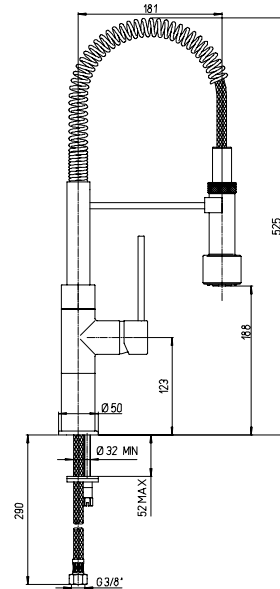

art.	finitura / finishing	€
78CR555	Cromo Chrome	419,90
78PA555	PVD/Acciaio PVD/Brushed	569,90