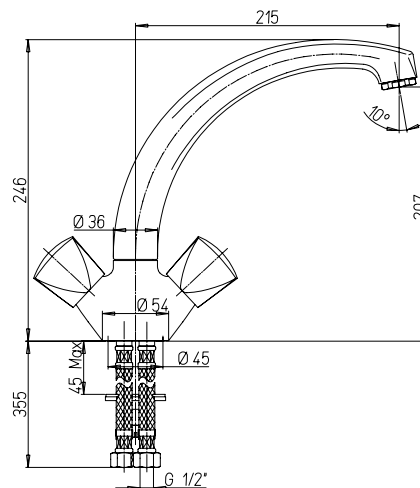

art.	finitura / finishing	€
64CR552	Cromo <i>Chrome</i>	99,90