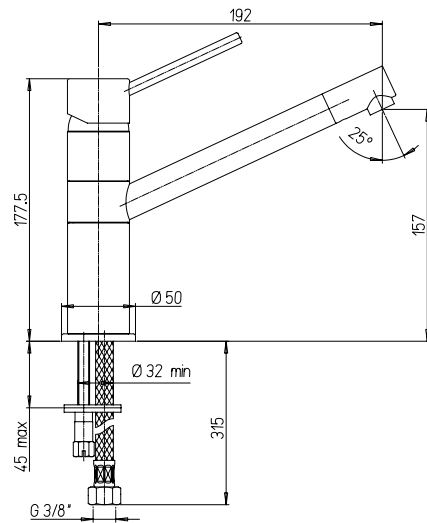

78CR573

Monocomando monoforo lavello bocca coassiale

Single-lever kitchen mixer with swivel spout

Mitigeur évier avec bec orientable

Mezclador monomando fregadero, caño giratorio

Einhebelmischer mit schwenkbarem Auslauf