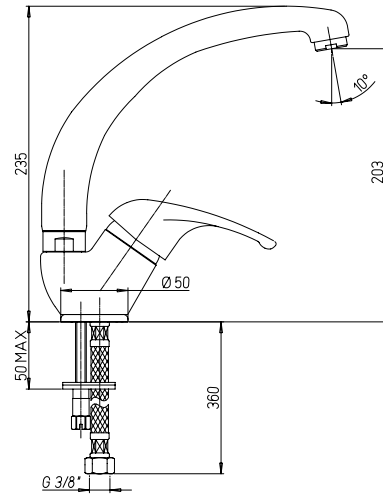

art.	finitura / finishing	€
42CR571	Cromo <i>Chrome</i>	139,90
42B9571	Bianco <i>White</i>	169,90
42NR571	Nero <i>Black</i>	169,90
42TD571	T. di Francia <i>Brown Sand</i>	169,90