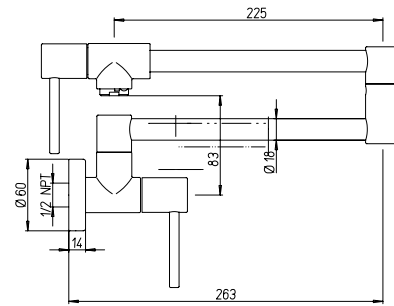

78CR518

Rubinetto monoforo cucina a muro con bocca snodata
One-hole kitchen tap with swivel spout
Robinet monotrou évier avec bec orientable
Grifo fregadero con caño giratorio
Spültischarmatur mit schwenkbarem Auslauf

art.	finitura / finishing	€
78CR518	Cromo Chrome	309,90
78PA518	PVD/Acciaio PVD/Brushed	419,90

78CR215

Gruppo lavello a ponte
Bridgen kitchen mixer
Mélangeur évier
Mezclador fregadero
Spültischbatterie

art.	finitura / finishing	€
78CR215	Cromo Chrome	289,90
78PA215	PVD/Acciaio PVD/Brushed	394,90