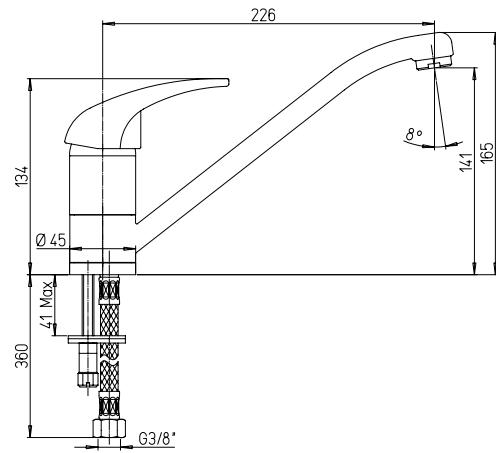

art.	finitura / finishing	€
42CR573	Cromo Chrome	109,90
42B9573	Bianco White	134,90
42NR573	Nero Black	134,90
42TD573	T. di Francia Brown Sand	134,90