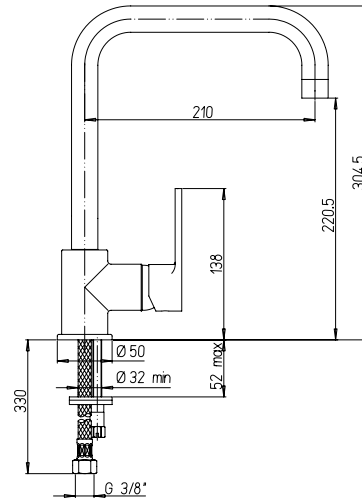

art.	finitura / finishing	€
90CR572/599B	Cromo <i>Chrome</i>	179,90
90PA572/599B	PVD/Acciaio <i>PVD/Brushed</i>	242,90
90BY572/599B	Bianco antico <i>Aged white</i>	242,90
90YO572/599B	Nero opaco <i>Matt black</i>	242,90