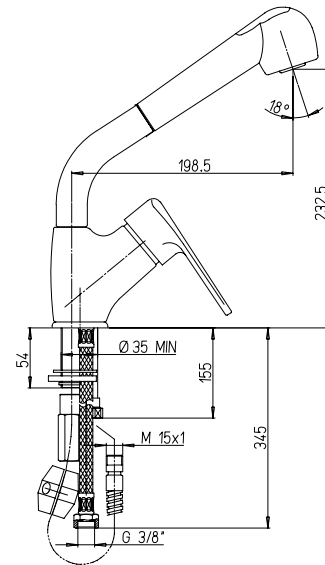

art.	finitura / finishing	€
80CR567	Cromo Chrome	229,90