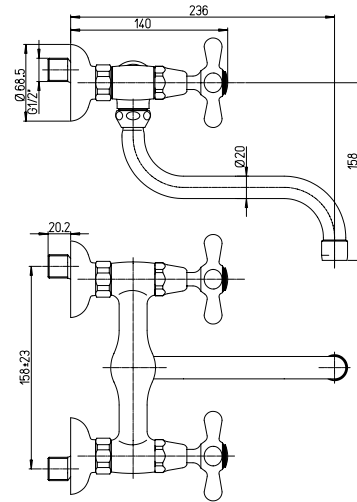

art.	finitura / finishing	€
17CR501	Cromo - <i>Chrome</i>	119,90
17NR501	Nero - <i>Black</i>	144,90
17TD501	T. di Francia - <i>Brown Sand</i>	144,90
17B9501	Bianco - <i>White</i>	144,90
17CN501	Satinato - <i>Satinized</i>	164,90
17F3501	Ottone Antico - <i>Aged Brass</i>	164,90
17CQ501	Nichel Antico - <i>Aged Nickel</i>	164,90
17QL501	Rame antico - <i>Aged Copper</i>	164,90