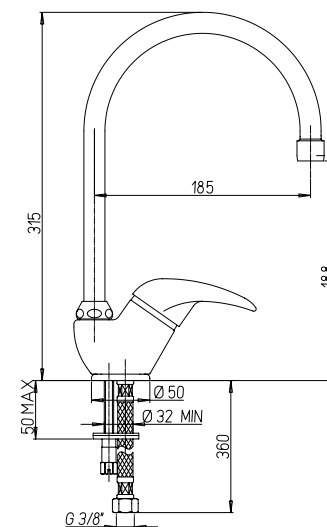

63CR570/572TC

Monocomando monoforo lavello con bocca tubo orientabile

Single-lever kitchen mixer with swivel tube spout

Mitigeur évier bec tube orientable

Mezclador fregadero con caño tubular giratorio

Einloch-Spültischmischer mit schwenkbarem Rohrauslauf