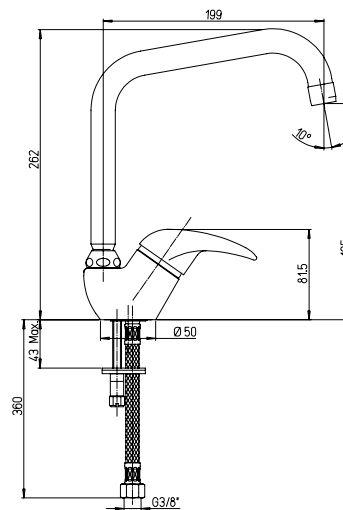

Single-lever kitchen mixer with swivel tube spout

Mitigeur évier bec tube orientable

Mezclador fregadero con caño tubular giratorio

Einloch-Spültischmischer mit schwenkbarem Rohrauslauf

art.	finitura / finishing	€
63CR570	Cromo <i>Chrome</i>	109,90
63B9570	Bianco <i>White</i>	134,90
63NR570	Nero <i>Black</i>	134,90
63TD570	T. di Francia <i>Brown Sand</i>	134,90