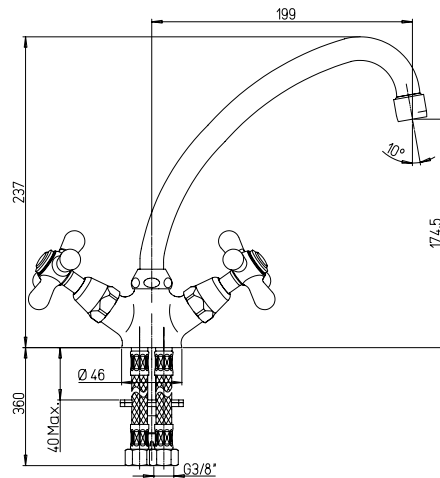

art.	finitura / finishing	€
17CR570	Cromo - <i>Chrome</i>	94,90
17NR570	Nero - <i>Black</i>	114,90
17TD570	T. di Francia - <i>Brown Sand</i>	114,90
17B9570	Bianco - <i>White</i>	114,90
17CN570	Satinato - <i>Satinized</i>	129,90
17F3570	Ottone Antico - <i>Aged Brass</i>	129,90
17CQ570	Nichel Antico - <i>Aged Nickel</i>	129,90
17QL570	Rame antico - <i>Aged Copper</i>	129,90