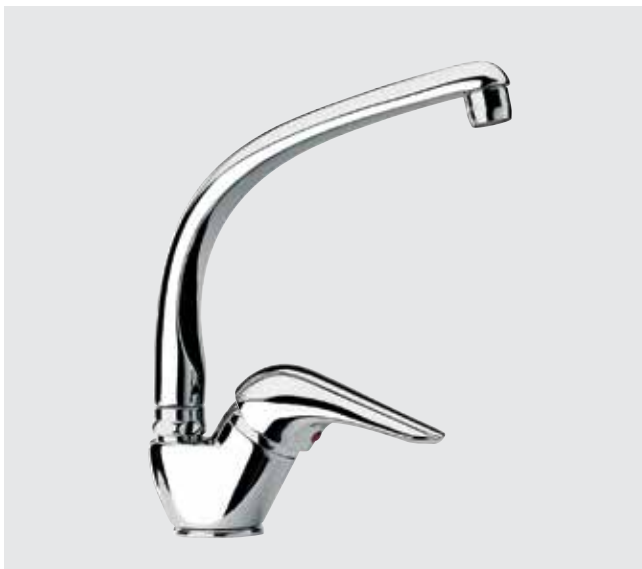

67CR571

Monocomando monoforo lavello con bocca fusa orientabile
Single-lever kitchen mixer with swivel cast spout
Mitigeur évier bec fondu orientable
Mezclador fregadero con caño fundido giratorio
Einloch-Spültischmischer mit schwenkbarem Gussauslauf