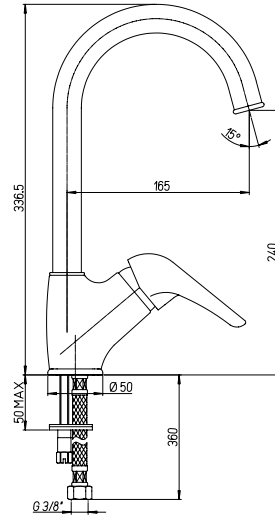

art.	finitura / finishing	€
67CR572	Cromo - <i>Chrome</i>	199,90
67NR572	Nero - <i>Black</i>	239,90
67TD572	T. di Francia - <i>Brown Sand</i>	239,90
67B9572	Bianco - <i>White</i>	239,90
67CN572	Satinato - <i>Satinized</i>	269,90
67F3572	Ottone Antico - <i>Aged Brass</i>	269,90
67CQ572	Nichel Antico - <i>Aged Nickel</i>	269,90
67QL572	Rame antico - <i>Aged Copper</i>	269,90