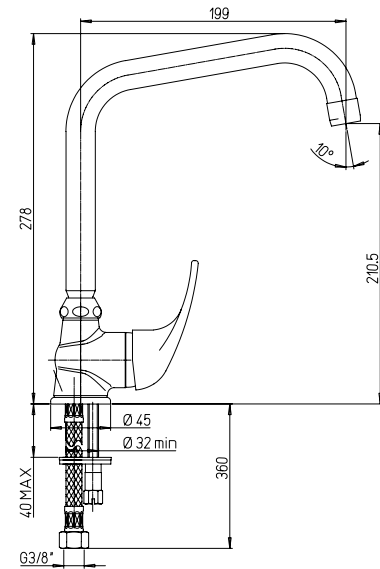

art.	finitura / finishing	€
69CR573	Cromo Chrome	99,90