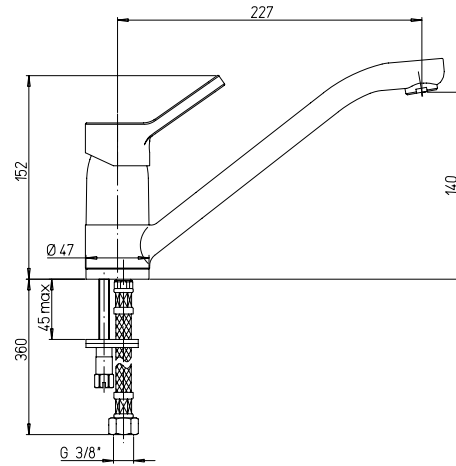

92CR573

Monocomando monoforo lavello bocca coassiale
Single-lever kitchen mixer with swivel spout
Mitigeur évier avec bec orientable
Mezclador monomando fregadero, caño giratorio
Einhebelmischer mit schwenkbarem Auslauf

art.	finitura / finishing	€
92CR573	Cromo Chrome	149,90
92PA573	PVD/Acciaio PVD/Brushed	204,90

92CR591LL

Monocomando monoforo lavello con doccetta monogetto estraibile
Single-lever kitchen mixer with single flow pull-out shower
Mitigeur évier avec douchette escamotable
Mezclador monomando fregadero, con ducha extraíble
Einhebelmischer mit herausziehbarer Handbrause

art.	finitura / finishing	€
92CR591LL	Cromo Chrome	329,90
92PA591LL	PVD/Acciaio PVD/Brushed	444,90