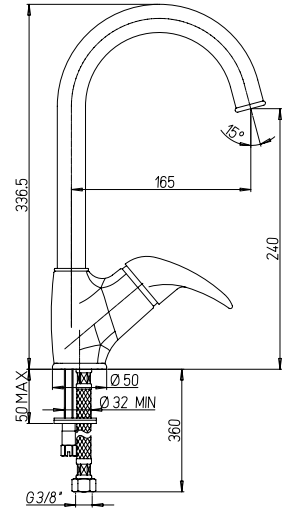

art.	finitura / finishing	€
63CR572	Cromo <i>Chrome</i>	184,90
63B9572	Bianco <i>White</i>	224,90
63NR572	Nero <i>Black</i>	224,90
63TD572	T. di Francia <i>Brown Sand</i>	224,90