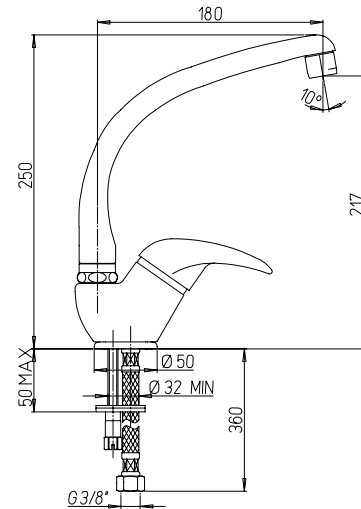

art.	finitura / finishing	€
63CR571	Cromo <i>Chrome</i>	139,90
63B9571	Bianco <i>White</i>	169,90
63NR571	Nero <i>Black</i>	169,90
63TD571	T. di Francia <i>Brown Sand</i>	169,90