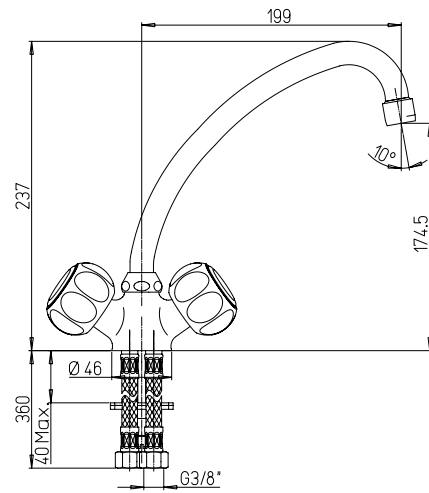

37CR570

Monoforo lavello con bocca tubo
Kitchen monobloc with tube spout
Mélangeur évier bec tube
Mezclador fregadero con caño tubular
Einloch-Spültischbatterie, Rohrauslauf

art.	finitura / finishing	€
37CR570	Cromo Chrome	84,90

37CR570M

Monoforo lavello con bocca tubo a 90°
Kitchen monobloc with 90° tube spout
Mélangeur évier bec tube 90°
Mezclador fregadero con caño tubular 90°
Einloch-Spültischbatterie, 90° Rohrauslauf

art.	finitura / finishing	€
37CR570M	Cromo Chrome	104,90