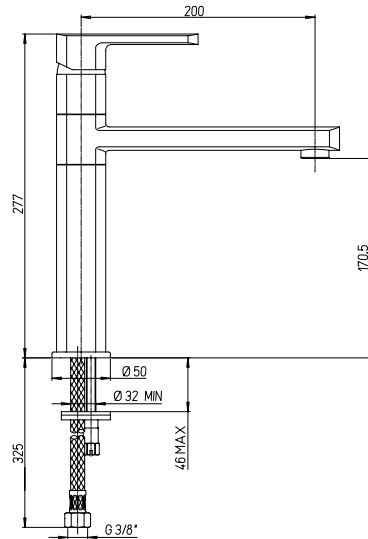

art.	finitura / finishing	€
86CR579	Cromo Chrome	239,00
86PA579	PVD/Acciaio PVD/Brushed	324,90