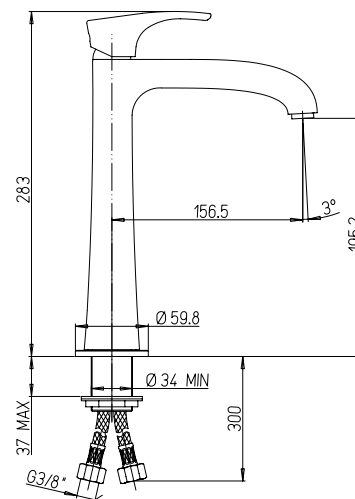

design arch. mirko bosio

lady

89CR579

Miscelatore monoforo lavello con bocca a fontana

Single-lever kitchen mixer with fountain spout

Mitigeur évier avec bec fontaine

Mezclador monomando fregadero con caño a fuente