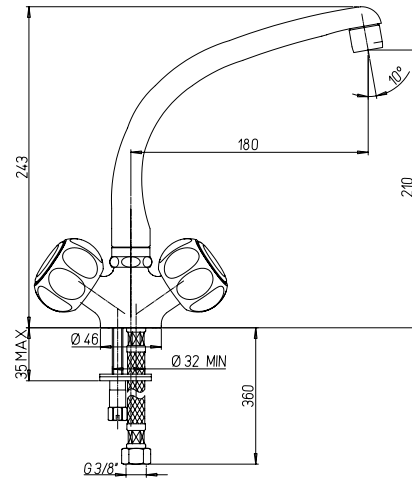

37CR571

Monoforo lavello con bocca fusa orientabile

Kitchen monobloc with swivel cast spout

Mélangeur évier bec fondu orientable

Mezclador fregadero con caño fundido giratorio

Einloch-Spültischbatterie mit schwenkbarem Gussauslauf

art.	finitura / finishing	€
37CR571	Cromo Chrome	124,90