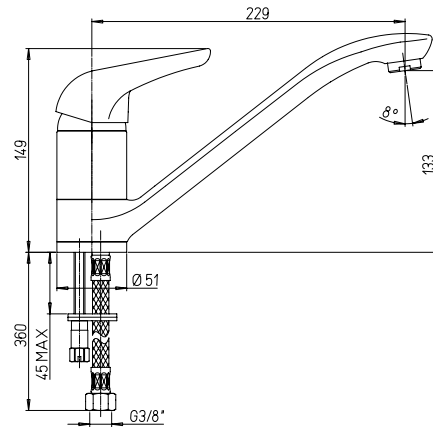

art.	finitura / finishing	€
67CR573	Cromo - <i>Chrome</i>	139,90
67NR573	Nero - <i>Black</i>	169,90
67TD573	T. di Francia - <i>Brown Sand</i>	169,90
67B9573	Bianco - <i>White</i>	169,90
67CN573	Satinato - <i>Satinized</i>	189,90
67F3573	Ottone Antico - <i>Aged Brass</i>	189,90
67CQ573	Nichel Antico - <i>Aged Nickel</i>	189,90
67QL573	Rame antico - <i>Aged Copper</i>	189,90