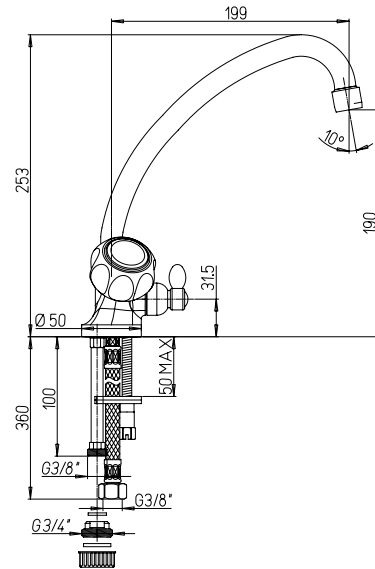

arno

37CR501

Gruppo lavello a muro
Wall mounted kitchen mixer
Mélangeur évier mural
Mezclador fregadero exterior
Wand-Spültischbatterie

art.	finitura / finishing	€
37CR501	Cromo Chrome	84,90

37CR560

Monoforo lavello con bocca tubo orientabile e deviatore per lavastoviglie
Kitchen monobloc with swivel tube spout and dish-washer diverter
Mélangeur évier bec tube orientable et inverseur pour lave-vaisselles
Mezclador fregadero con caño tubular giratorio y con llave para lavavajillas
Spültischbatterie mit schwenkbarem Rohrauslauf und Anschluss für Geschirrspülmaschine