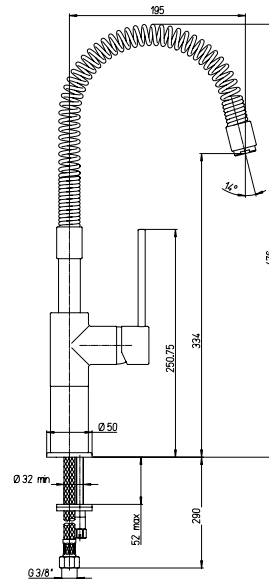

78CR557YOSPE

Monocomando monoforo lavello
 Single-lever kitchen mixer
Mitigeur évier
 Mezclador monomando fregadero
 Einhebelmischer

art.	finitura / finishing	€
78CR557YOSPE	Cromo Chrome	268,00

78CR558

Miscelatore monoforo lavello con bocca a molla orientabile
 Single-lever kitchen mixer with spring and swivel spout
Mitigeur évier avec bec à ressort orientable
 Mezclador monomando fregadero, caño a resorte giratorio
 Einhebelmischer mit schwenkbarem Federauslauf