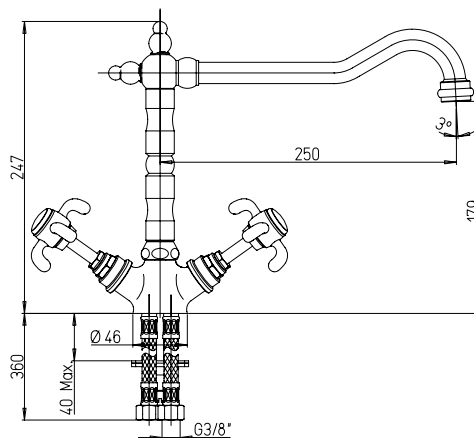

art.	finitura / finishing	€
87CR570B	Cromo - <i>Chrome</i>	194,90
87NR570B	Nero - <i>Black</i>	234,90
87TD570B	T. di Francia - <i>Brown Sand</i>	234,90
87B9570B	Bianco - <i>White</i>	234,90
87CN570B	Satinato - <i>Satinized</i>	264,90
87F3570B	Ottone Antico - <i>Aged Brass</i>	264,90
87CQ570B	Nichel Antico - <i>Aged Nickel</i>	264,90
87QL570B	Rame antico - <i>Aged Copper</i>	264,90