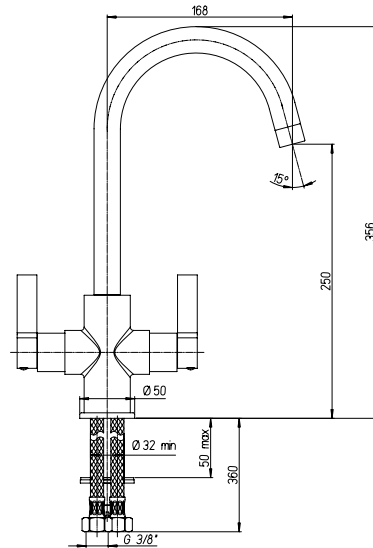

art.	finitura / finishing	€
93CR583	Cromo Chrome	99,90

arena

arena

92CR490

Rubinetto monoforo lavello con bocca alta orientabile
 Single lever sink tap, high swivel spout
Robinet simple évier avec bec haut orientable
 Grifo fregadero cano alto giratorio
Auslaufventil mit hohem schwenkbarem Auslauf