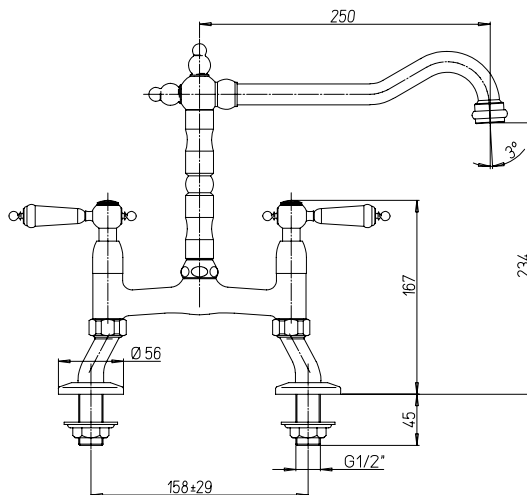

art.	finitura / finishing	€
L1CR220B	Cromo <i>Chrome</i>	179,90
L1CN220B	Satinato <i>Satinized</i>	224,90
L1F3220B	Ottone Antico <i>Aged Brass</i>	224,90
L1QL220B	Rame antico <i>Aged Copper</i>	224,90
L1CQ220B	Nichel Antico <i>Aged Nickel</i>	224,90