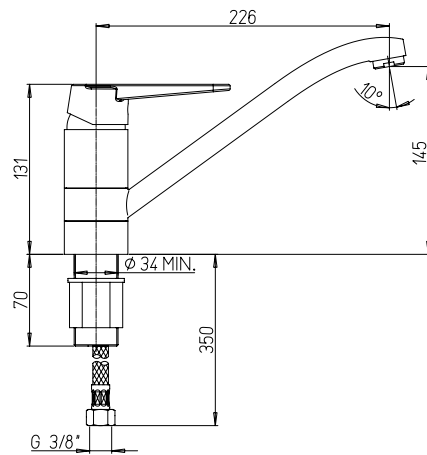

93CR568

Miscelatore monoforo lavello con doccia estraibile
Single-lever kitchen mixer with pull-out spray
Mitigeur monotrou évier avec douchette escamotable
Mezclador monomando fregadero con ducha extraíble
Spültischmischer mit herausziehbarer Handbrause

art.	finitura / finishing	€
93CR568	Cromo Chrome	179,90