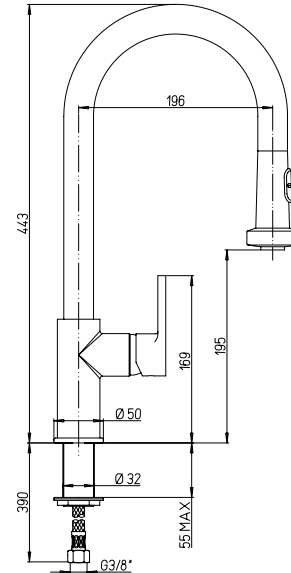

92CR573

Monocomando monoforo lavello bocca coassiale
Single-lever kitchen mixer with swivel spout
Mitigeur évier avec bec orientable
Mezclador monomando fregadero, caño giratorio
Einhebelmischer mit schwenkbarem Auslauf

art.	finitura / finishing	€
92CR573	Cromo Chrome	149,90
92PA573	PVD/Acciaio PVD/Brushed	204,90