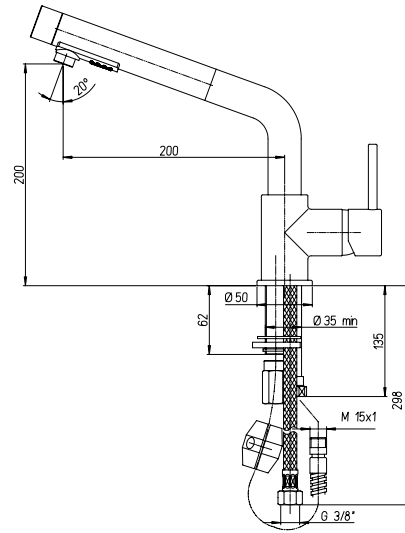

art.	finitura / finishing	€
78CR559YOSS	Cromo Chrome	562,00

78CR566

Miscelatore monoforo lavello doccia estraibile
 One-hole single-lever sink mixer pull-out handshower
 Mitigeur monotrou évier douchette escamotable
 Mezclador fregadero ducha extraíble
 Einloch-spültischmischer herausziehbare handbrause