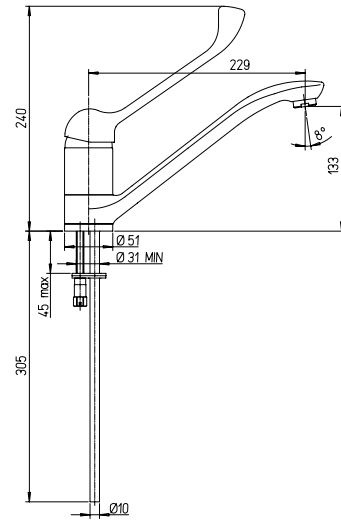

Einhebelmischer mit schwenkbarem Auslauf und langem Hebel

art.	finitura / finishing	€
67CR573L	Cromo - <i>Chrome</i>	159,90
67NR573L	Nero - <i>Black</i>	188,30
67TD573L	T. di Francia - <i>Brown Sand</i>	188,30
67B9573L	Bianco - <i>White</i>	188,30
67CN573L	Satinato - <i>Satinized</i>	211,80
67F3573L	Ottone Antico - <i>Aged Brass</i>	211,80
67CQ573L	Nichel Antico - <i>Aged Nickel</i>	211,80
67QL573L	Rame antico - <i>Aged Copper</i>	211,80