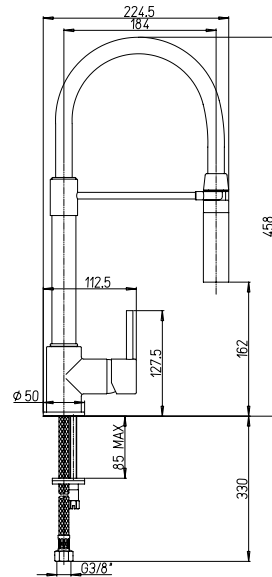

art.	finitura / finishing	€
78CR557YOSPE	Cromo Chrome	268,00