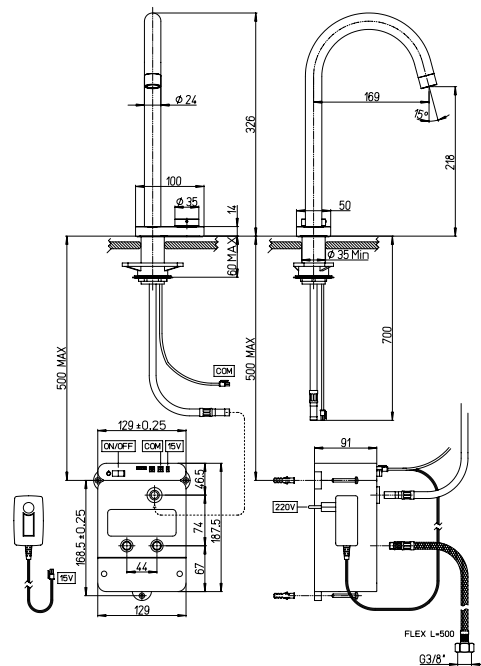

art.	finitura / finishing	€
HKCR572EL	Cromo Chrome	1.000,00