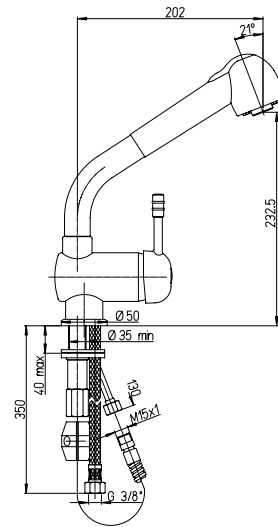

art.	finitura / finishing	€
64CR566TC	Cromo - Chrome	239,90
64NR566TC	Nero - Black	289,90
64TD566TC	T. di Francia - Brown Sand	289,90
64B9566TC	Bianco - White	289,90
64CN566TC	Satinato - Satinized	324,90
64F3566TC	Ottone Antico - Aged Brass	324,90
64CQ566TC	Nichel Antico - Aged Nickel	324,90
64QL566TC	Rame antico - Aged Copper	324,90