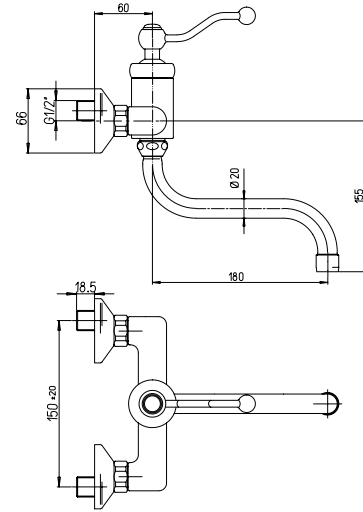

art.	finitura / finishing	€
81CR501	Cromo Chrome	179,90
81CN501	Satinato Satinized	244,90
81F3501	Ottone Antico Aged Brass	244,90
81CQ501	Nichel Antico Aged Nickel	244,90
81QL501	Rame antico Aged Copper	244,90