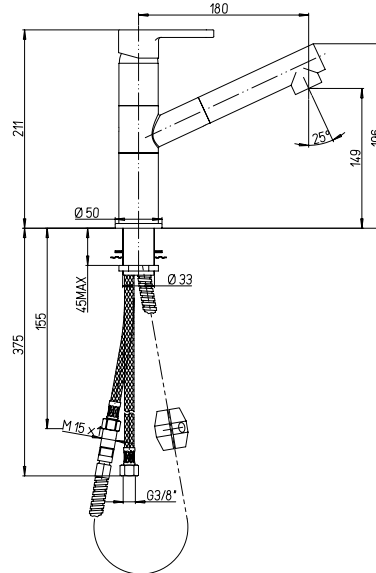

92CR568

Miscelatore monoforo lavello con doccia estraibile

Single-lever kitchen mixer with pull-out spray

Mitigeur monotrou évier avec douche escamotable

Mezclador monomando fregadero con ducha extraíble

Spültischmischer mit herausziehbarer Handbrause