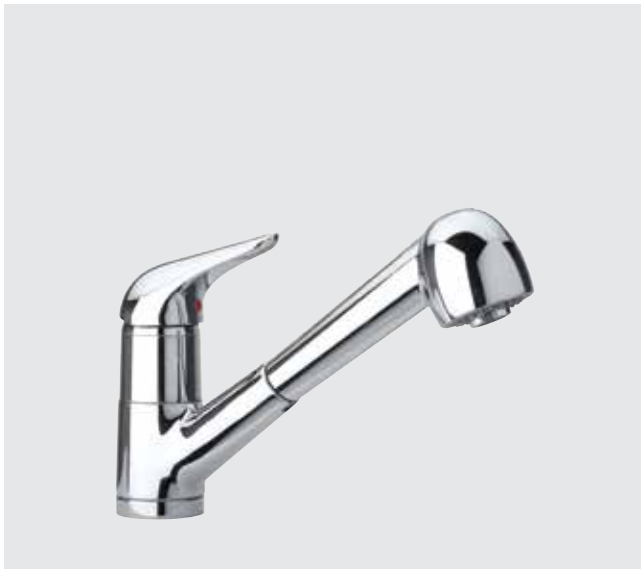

67CR568

Miscelatore monoforo lavello con doccia estraibile
Single-lever kitchen mixer with pull-out spray
Mitigeur monotrou évier avec douchette escamotable
Mezclador monomando fregadero con ducha extraíble
Spültischmischer mit herausziehbarer Handbrause