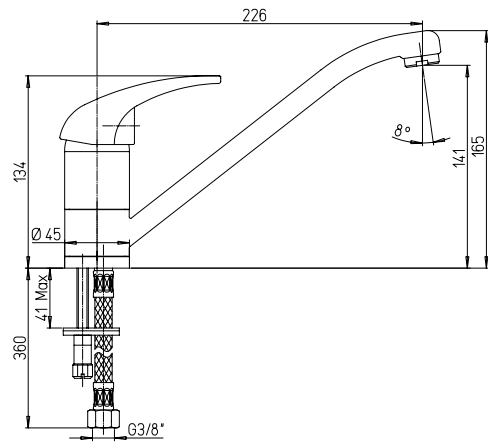

art.	finitura / finishing	€
63CR573	Cromo <i>Chrome</i>	99,90
63B9573	Bianco <i>White</i>	119,90
63NR573	Nero <i>Black</i>	119,90
63TD573	T. di Francia <i>Brown Sand</i>	119,90