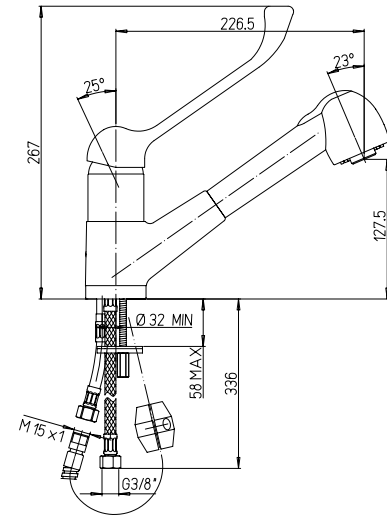

art.	finitura / finishing	€
67CR568L	Cromo - <i>Chrome</i>	226,90
67NR568L	Nero - <i>Black</i>	272,30
67TD568L	T. di Francia - <i>Brown Sand</i>	272,30
67B9568L	Bianco - <i>White</i>	272,30
67CN568L	Satinato - <i>Satinized</i>	306,30
67F3568L	Ottone Antico - <i>Aged Brass</i>	306,30
67CQ568L	Nichel Antico - <i>Aged Nickel</i>	306,30
67QL568L	Rame antico - <i>Aged Copper</i>	306,30