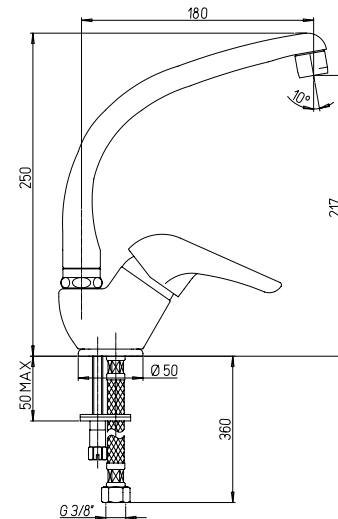

art.	finitura / finishing	€
67CR571	Cromo - <i>Chrome</i>	154,90
67NR571	Nero - <i>Black</i>	184,90
67TD571	T. di Francia - <i>Brown Sand</i>	184,90
67B9571	Bianco - <i>White</i>	184,90
67CN571	Satinato - <i>Satinized</i>	209,90
67F3571	Ottone Antico - <i>Aged Brass</i>	209,90
67CQ571	Nichel Antico - <i>Aged Nickel</i>	209,90
67QL571	Rame antico - <i>Aged Copper</i>	209,90