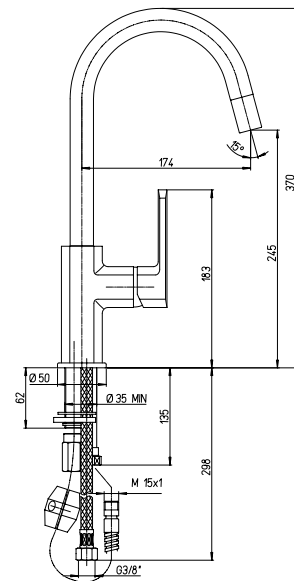

art.	finitura / finishing	€
86CR556	Cromo Chrome	269,90
86PA556	PVD/Acciaio PVD/Brushed	364,90