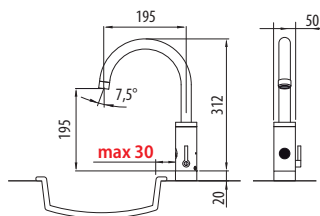

Arco Plus RZ 3

Prolunga: 20 mm
per lavello a incasso

Arco Plus RZ 2

Prolunga da 85 mm
per lavello H 80 mm max

Arco Plus RZ 1

Prolunga da 170 mm
per lavello H 155 mm max

Arco Plus RZ N

Prolunga da 200 mm
per lavello H 185 mm max

Arco Plus RZ 9

Prolunga da 860 mm
per lavello a pavimento

La linea **Arco Plus RZ** comprende **32 modelli**, per coprire e soddisfare tutte le esigenze degli utenti e dei gestori. I modelli sono disponibili con le seguenti caratteristiche: