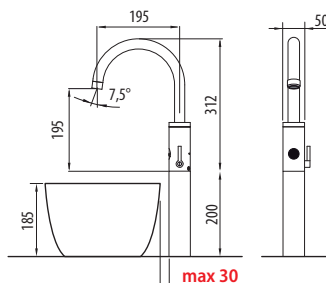

Arco Plus RZ 3

Prolunga: 20 mm
per lavello a incasso

Arco Plus RZ 2

Prolunga da 85 mm
per lavello H 80 mm max

Arco Plus RZ 1

Prolunga da 170 mm
per lavello H 155 mm max

Arco Plus RZ N

Prolunga da 200 mm
per lavello H 185 mm max

Arco Plus RZ 9

Prolunga da 860 mm
per lavello a pavimento

La linea **Arco Plus RZ** comprende **32 modelli**, per coprire e soddisfare tutte le esigenze degli utenti e dei gestori. I modelli sono disponibili con le seguenti caratteristiche: