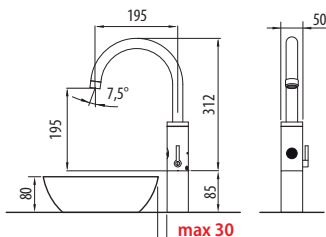

Arco Plus RZ 3

Prolunga: 20 mm
per lavello a incasso

Arco Plus RZ 2

Prolunga da 85 mm
per lavello H 80 mm max

Arco Plus RZ 1

Prolunga da 170 mm
per lavello H 155 mm max

Arco Plus RZ N

Prolunga da 200 mm
per lavello H 185 mm max

Arco Plus RZ 9

Prolunga da 860 mm
per lavello a pavimento

La linea **Arco Plus RZ** comprende **32 modelli**, per coprire e soddisfare tutte le esigenze degli utenti e dei gestori. I modelli sono disponibili con le seguenti caratteristiche: