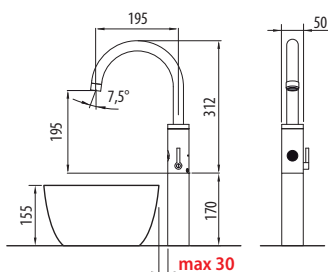

Arco Plus RZ 3

Prolunga: 20 mm
per lavello a incasso

Arco Plus RZ 2

Prolunga da 85 mm
per lavello H 80 mm max

Arco Plus RZ 1

Prolunga da 170 mm
per lavello H 155 mm max

Arco Plus RZ N

Prolunga da 200 mm
per lavello H 185 mm max

Arco Plus RZ 9

Prolunga da 860 mm
per lavello a pavimento

La linea **Arco Plus RZ** comprende **32 modelli**, per coprire e soddisfare tutte le esigenze degli utenti e dei gestori. I modelli sono disponibili con le seguenti caratteristiche: