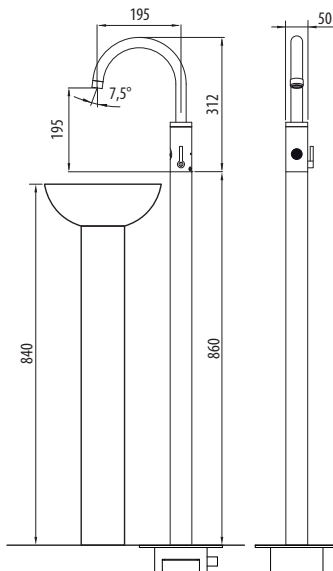

Arco Plus RZ 3

Prolunga: 20 mm
per lavello a incasso

Arco Plus RZ 2

Prolunga da 85 mm
per lavello H 80 mm max

Arco Plus RZ 1

Prolunga da 170 mm
per lavello H 155 mm max

Arco Plus RZ N

Prolunga da 200 mm
per lavello H 185 mm max

Arco Plus RZ 9

Prolunga da 860 mm
per lavello a pavimento

La linea **Arco Plus RZ** comprende **32 modelli**, per coprire e soddisfare tutte le esigenze degli utenti e dei gestori. I modelli sono disponibili con le seguenti caratteristiche: