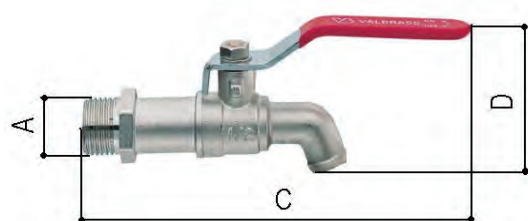

Con maniglia in Alluminio blu
With Aluminium blue handle

Art.330 Rubinetto a sfera curvo per botti *Tank bibcock*

Misura	A	C	E	D		gr.	box	€
1/2"	1/2"	109	11	86,5		206	12	6,75
3/4"	3/4"	109	13,5	86,5		250	12	7,95

Adatto per botti sia in cemento che in vetroresina, con controdado e guarnizione

*With nut and gasket
It is right for wine cask*

Art.409 Rubinetto a sfera curvo con maniglia *Curved ball tap with handle*