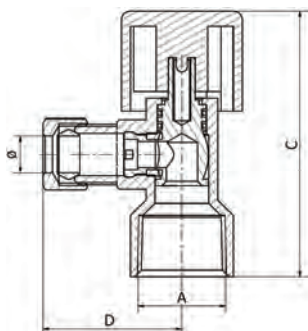

Art.248 Rubinetto a squadra

Valvula escuadra

Misura	A	C	D	Ø	gr.	box	€
1/2" x 10	1/2"	60,5	31	10		82	10 3,45

Art.578 Rubinetto diritto

Valvula de control al piso

Misura	A	E	C	D	gr.	box	€
1/2"	1/2"	10	53	52,5		149	25 4,95