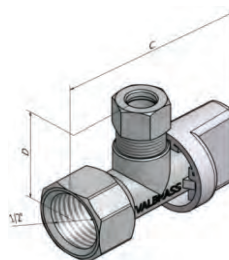

Art.248 Rubinetto a squadra

Valvula escuadra

Misura	A	C	D	Ø	gr.	box	€
1/2" x 10	1/2"	60,5	31	10		82	10 3,45

Art.578 Rubinetto diritto

Valvula de control al piso

Misura	A	E	C	D	gr.	box	€
1/2"	1/2"	10	53	52,5		149	25 4,95