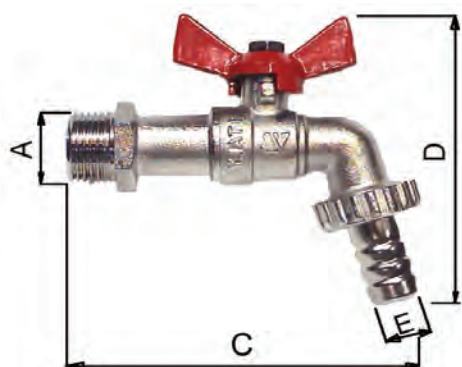

Art.410/A Rubinetto portagomma a sfera curvo *Curved ball tap with hose ring*