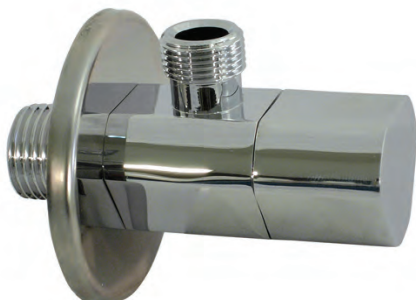

Art.672 Rubinetto sottolavabo Triangolare *Triangular underwashbasin*

Misura	A	A1					gr.	box	€
1/2" x 3/8"	1/2"	3/8"					242	10	10,80

Con cartuccia ceramica

With ceramic cartridge