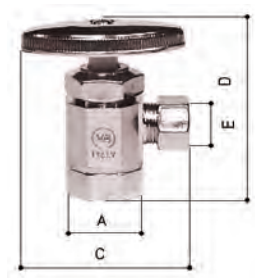

Art.579 Rubinetto a squadra

Valvula de control a la pared

Misura	A	E	C	D	gr.	box	€
1/2"	1/2"	10	40	56		120	25 4,65

Confezionati in blister

Blister packing