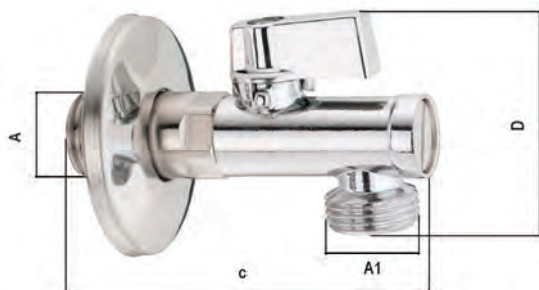

Valvula de control doble

Misura	A	E	C	D	gr.	box	€
1/2"	1/2"	10	40	56		129	25 6,15

Confezionati in blister

Blister packing

Art.249 Rubinetto sottolavabo a sfera c/filtro

Under washbasin bibcock w/filter

Misura	A	A1	C	D		gr.	box	€
1/2"x3/8"x10	1/2"	3/8"	82	59		166	10	4,47

Completo di filtro, dado, ogiva e rosone

With ball, filter, nut and cup
Art.250 Rubinetto sottolavabo a sfera c/filtro

Under washbasin bibcock w/filter

Misura	A	A1	C	D		gr.	box	€
1/2" x 3/8"	1/2"	3/8"	81	48		135	10	4,20
1/2" x 1/2"	1/2"	1/2"	81	48		143	10	4,47