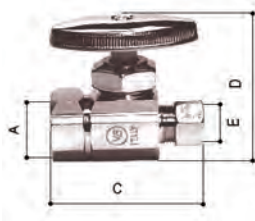

Art.248 Rubinetto a squadra

Valvula escuadra

Misura	A	C	D	Ø	gr.	box	€
1/2" x 10	1/2"	60,5	31	10		82	10 3,45

Art.578 Rubinetto diritto

Valvula de control al piso

Misura	A	E	C	D	gr.	box	€
1/2"	1/2"	10	53	52,5		149	25 4,95