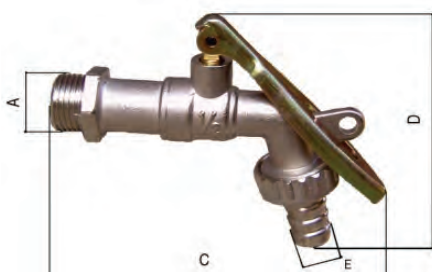

Art.412 Rubinetto portagomma a sfera lucchettabile *Padlock-bibcock*

Misura	A	C	E	D		gr.	box	€
1/2"	1/2"	121	15	91,5		190	10	6,00
3/4"	3/4"	120	15	91,5		206	10	6,30