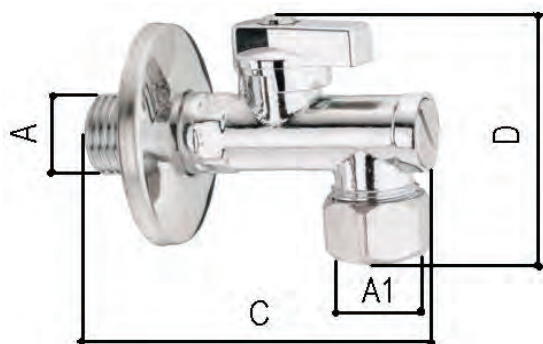

Valvula de control doble

Misura	A	E	C	D	gr.	box	€
1/2"	1/2"	10	40	56		129	25 6,15

Confezionati in blister

Blister packing

Art.249 Rubinetto sottolavabo a sfera c/filtro

Under washbasin bibcock w/filter

Misura	A	A1	C	D		gr.	box	€
1/2"x3/8"x10	1/2"	3/8"	82	59		166	10	4,47

Completo di filtro, dado, ogiva e rosone

With ball, filter, nut and cup
Art.250 Rubinetto sottolavabo a sfera c/filtro

Under washbasin bibcock w/filter

Misura	A	A1	C	D		gr.	box	€
1/2" x 3/8"	1/2"	3/8"	81	48		135	10	4,20
1/2" x 1/2"	1/2"	1/2"	81	48		143	10	4,47