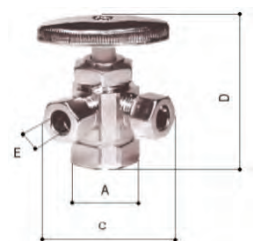

Art.248 Rubinetto a squadra

Valvula escuadra

Misura	A	C	D	Ø	gr.	box	€
1/2" x 10	1/2"	60,5	31	10		82	10 3,45

Art.578 Rubinetto diritto

Valvula de control al piso

Misura	A	E	C	D	gr.	box	€
1/2"	1/2"	10	53	52,5		149	25 4,95

Valvula de control doble

Misura	A	E	C	D	gr.	box	€
1/2"	1/2"	10	40	56		129	25 6,15

Confezionati in blister

Blister packing

Art.249 Rubinetto sottolavabo a sfera c/filtro

Under washbasin bibcock w/filter

Misura	A	A1	C	D		gr.	box	€
1/2"x3/8"x10	1/2"	3/8"	82	59		166	10	4,47