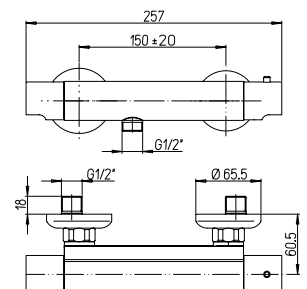

45..511TH

Gruppo doccia esterno termostatico

Thermostatic shower mixer

Mitigeur thermostatique douche

Mezclador termostático ducha

Thermostat-Brausemischer