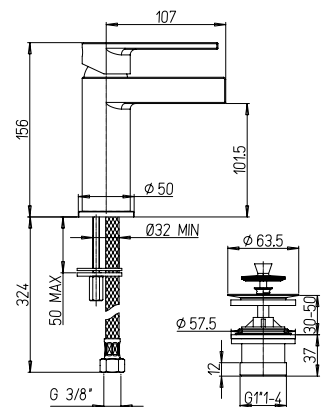

## 45..211WF

Miscelatore monoforo lavabo senza scarico

Single-lever basin mixer without waste

Mitigeur lavabo sans vidage

Mezclador monomando lavabo sin desagüe

Waschtischmischer ohne Ablaufgarnitur

CR