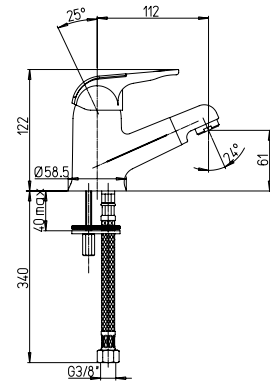

## 45..205TC

Miscelatore monoforo lavabo senza scarico

Single-lever basin mixer without waste

Mitigeur lavabo sans vidage

Mezclador monomando lavabo sin desagüe

Waschtischmischer ohne Ablaufgarnitur

CR