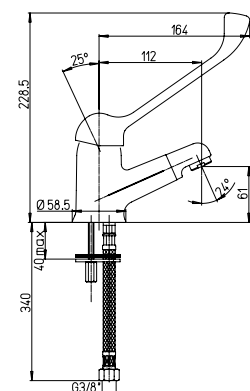

45..205TCL

Miscelatore monoforo lavabo leva clinica, senza scarico

Medical-lever basin mixer without waste

Mitigeur lavabo avec manette fémorale, sans vidage

Mezclador lavabo con maneta gerontológica, sin desagüe

Waschtischmischer mit langem Hebel, ohne Ablaufgarnitur