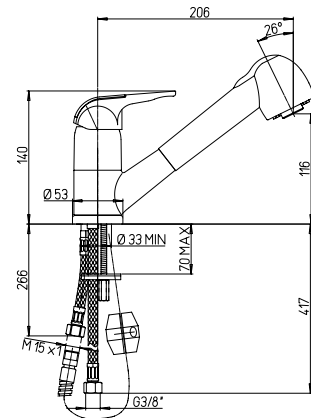

45..568TC

Miscelatore monoforo lavello con doccia estraibile

Single-lever kitchen mixer with pull-out spray

Mitigeur monotrou évier avec douchette escamotable

Mezclador monomando fregadero con ducha extraíble

Spültischmischer mit herausziehbarer Handbrause