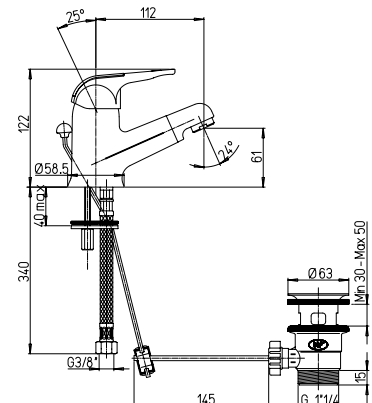

45..211TC

Miscelatore monoforo lavabo, scarico automatico 1"1/4

Single-lever basin mixer with 1"1/4 pop-up waste

Mitigeur lavabo avec vidage automatique 1"1/4

Mezclador lavabo con desagüe automático 1"1/4

Waschtischmischer Ab- und Überlaufgarnitur 1"1/4