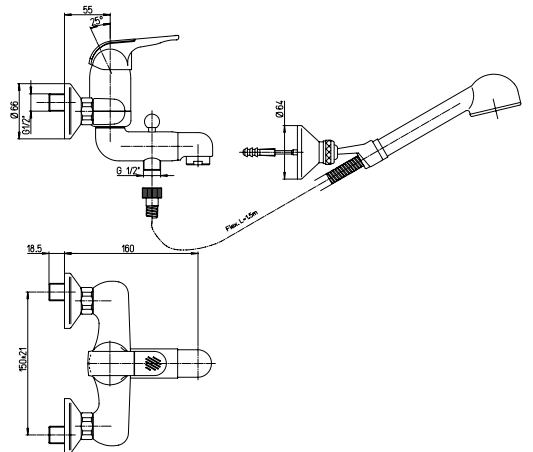

## 45..105TC

Miscelatore vasca esterno con doccia "Duplex"

Single lever bath-shower mixer with adjustable shower kit

Mitigeur bain-douche apparent avec garniture de douche orientable

Mezclador monomando baño-ducha mural con equipo ducha, soporte articulado

Bademischer mit Brausegarnitur, Brausehalter verstellbar

CR

BD