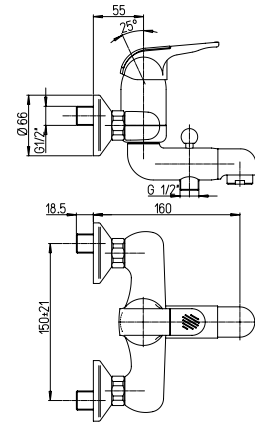

### 45..111TC

Miscelatore vasca esterno senza "Duplex"

Single-lever bath mixer

Mitigeur bain-douche apparent nu

Mezclador monomando para bañera

Bademischer ohne Brausegarnitur

CR