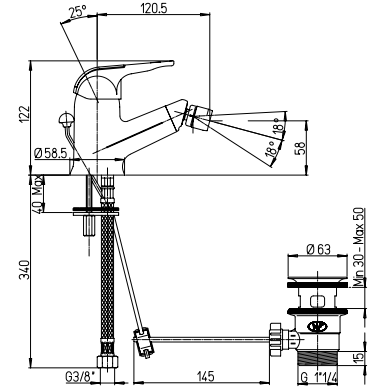

45..306TC

Miscelatore monoforo bidet, scarico automatico 1"1/4

Single-lever bidet mixer with 1"1/4 pop-up waste

Mitigeur bidet avec vidage automatique 1"1/4

Mezclador monomando bidé con desagüe automático 1"1/4

Bidetmischer Ab- und Überlaufgarnitur 1"1/4