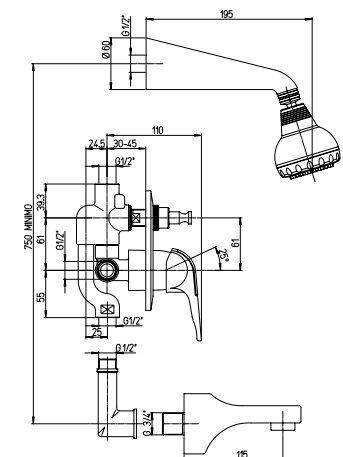

45..434TC

Miscelatore vasca incasso con soffione

Built-in single-lever bath-shower mixer with showerhead

Mitigeur bain-douche à encastrer avec pomme de tête

Mezclador monomando baño ducha empotrado con rociador

Einbau Bademischer mit Brausekopf