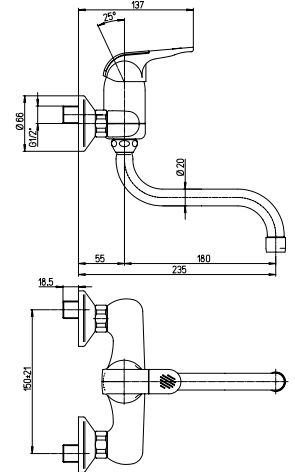

## 45..501TC

**Monocomando lavello a muro**

Wall mounted single-lever kitchen mixer

**Mitigeur évier mural**

Mezclador fregadero exterior

**Wand-Spültischmischer**

CR