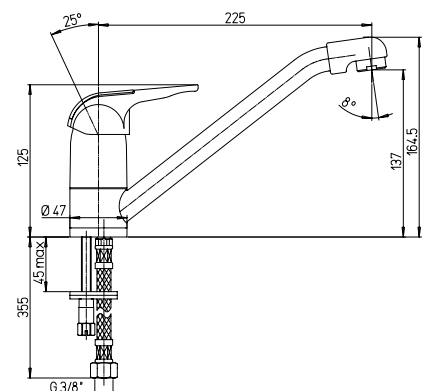

### 45..573TC

Monocomando monoforo lavello bocca coassiale

Single-lever kitchen mixer with swivel spout

Mitigeur évier avec bec orientable

Mezclador monomando fregadero, caño giratorio

Einhebelmischer mit schwenkbarem Auslauf