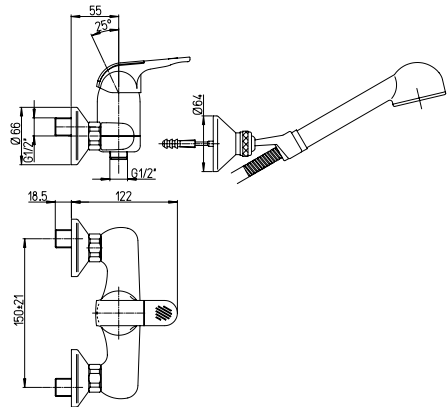

### 45..509TC

Miscelatore doccia esterno 1/2" con doccia "Duplex"

1/2" single-lever shower mixer with adjustable shower kit

Mitigeur douche apparent 1/2" avec garniture de douche orientable

Mezclador monomando baño-ducha 1/2" con equipo ducha, soporte articulado

Brausemischer 1/2" mit Brausegarnitur, Brausehalter verstellbar

CR