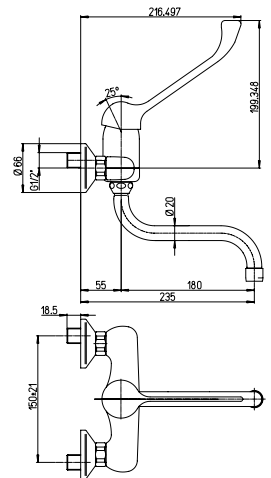

## 45..501TCL

**Monocomando lavello a muro, leva clinica**

Wall mounted medical-lever kitchen mixer

**Mitigeur évier mural avec manette fémorale**

Mezclador fregadero exterior con maneta gerontológica

**Wand-Spültischmischer mit langem Hebel**