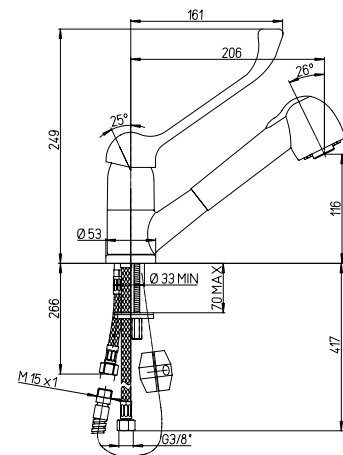

45..568TCL

Miscelatore monoforo lavello con doccetta estraibile e leva clinica

Medical-lever kitchen mixer with pull-out spray

Mitigeur monotrou évier avec douchette escamotable et manette fémorale

Mezclador monomando fregadero con ducha extraíble y maneta gerontológica

Spültischmischer mit herausziehbarer Handbrause und langem Hebel