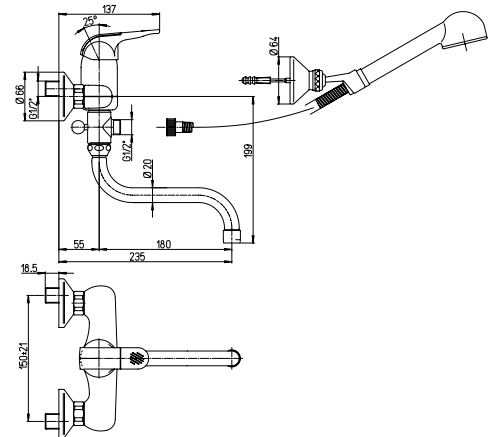

45..104TC

Miscelatore vasca esterno con deviatore e doccia "Duplex"

Single lever bath mixer with diverter and adjustable shower kit

Mitigeur bain-douche apparent avec inverseur et garniture de douche orientable

Mezclador monomando baño-ducha con inversor y equipo ducha soporte articulado

Bademischer mit Umstellung und Brausegarnitur, Brausehalter verstellbar