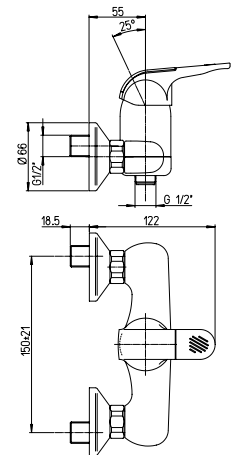

## 45..511TC

**Miscelatore doccia esterno 1/2"**

1/2" single-lever shower mixer

**Mitigeur douche apparent nu 1/2"**

Mezclador monomando ducha 1/2" sin equipo ducha

**Brausemischer 1/2"**

CR