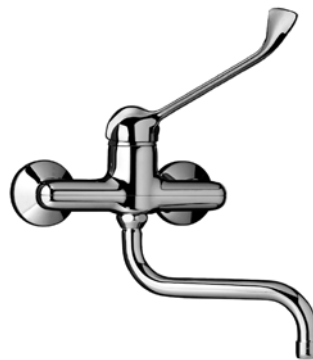

Bademischer mit Brausegarnitur, Brausehalter verstellbar

CR

BD

## 45..501TCL

**Monocomando lavello a muro, leva clinica**

Wall mounted medical-lever kitchen mixer

**Mitigeur évier mural avec manette fémorale**

Mezclador fregadero exterior con maneta gerontológica

**Wand-Spültischmischer mit langem Hebel**