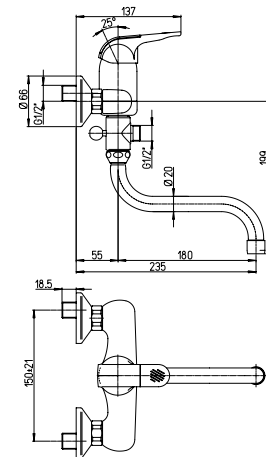

### 45..119TC

Miscelatore vasca esterno con deviatore

Single lever bath mixer with diverter

Mitigeur bain-douche apparent avec inverseur

Mezclador monomando baño-ducha con inversor

Bademischer mit Umstellung