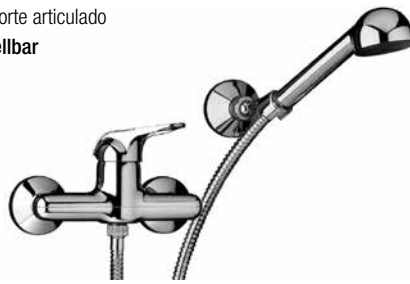

Bademischer mit Brausegarnitur, Brausehalter verstellbar

CR

BD

### 45..509TC

Miscelatore doccia esterno 1/2" con doccia "Duplex"

1/2" single-lever shower mixer with adjustable shower kit

Mitigeur douche apparent 1/2" avec garniture de douche orientable

Mezclador monomando baño-ducha 1/2" con equipo ducha, soporte articulado

Brausemischer 1/2" mit Brausegarnitur, Brausehalter verstellbar

CR