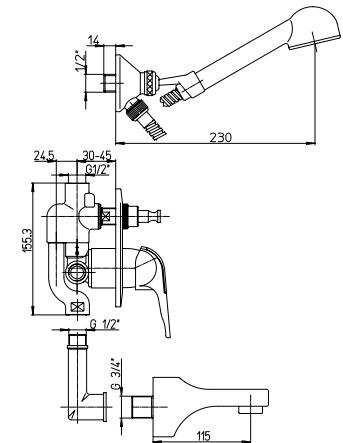

45..433TC

Miscelatore vasca incasso con doccia "Duplex"

Built-in single-lever bath-shower mixer with adjustable shower kit

Mitigeur bain-douche à encastrer avec garniture de douche orientable

Mezclador monomando baño ducha empotrado con equipo ducha

Einbau Bademischer mit Brausegarnitur, Wandbrausehalter verstellbar