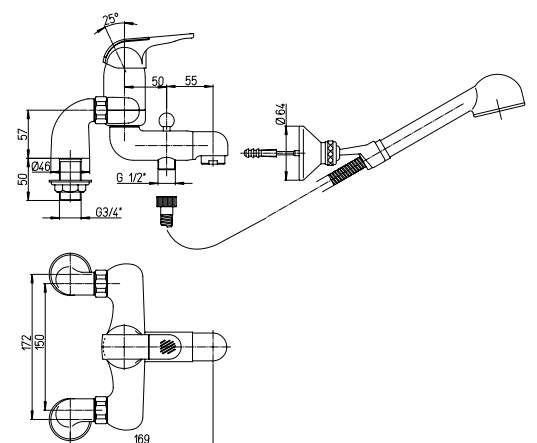

45..108TC

Miscelatore vasca esterno con doccia "Duplex" e raccordi bordo vasca

Single lever bath-shower mixer w/adjustable shower kit and pillar connection

Mitigeur bain-douche sur gorge avec garniture de douche orientable

Mezclador monomando baño-ducha mural con equipo ducha, soporte articulado, inst.encimera

Kantewannenfüll- und Brausegarnitur, Brausehalter verstellbar