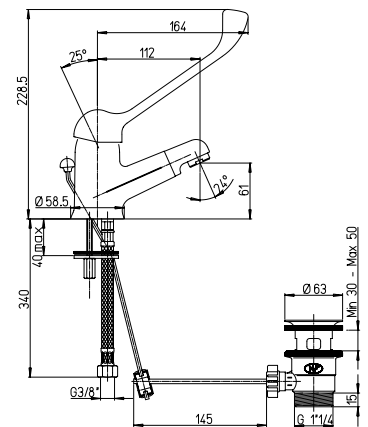

45..211TCL

Miscelatore monoforo lavabo con leva clinica, scarico automatico 1"1/4

Medical-lever basin mixer, 1"1/4 pop-up waste

Mitigeur lavabo avec manette fémorale, vidage automatique 1"1/4

Mezclador lavabo con maneta gerontológica, desagüe automático 1"1/4

Waschtischmischer mit langem Hebel, Ab- und Überlaufgarnitur 1"1/4