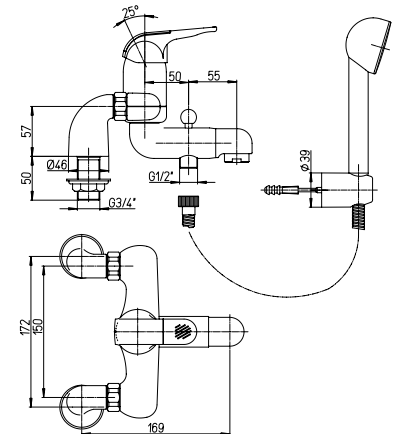

45..101TC

Miscelatore vasca esterno con raccordi bordo vasca

Single-lever bath-shower mixer with pillar connection

Mitigeur bain-douche sur gorge avec garniture de douche

Mezclador baño-ducha con equipo ducha, inst.encimera

Kantewannenfüll- und Brausegarnitur