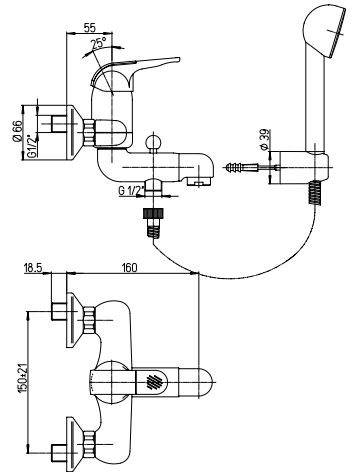

## 45..100TC

Miscelatore vasca esterno completo

Single-lever complete bath-shower mixer

Mitigeur bain-douche apparent avec garniture de douche

Mezclador monomando baño-ducha mural con equipo ducha

Bademischer mit Brausegarnitur