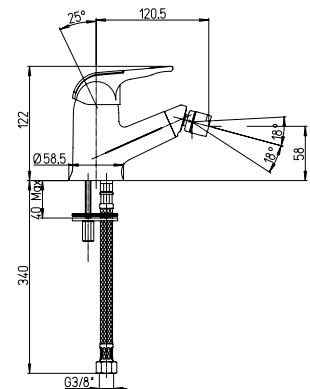

45..304TC

Miscelatore monoforo bidet senza scarico

Single-lever bidet mixer without waste

Mitigeur bidet sans vidage

Mezclador monomando bidé sin desagüe

Bidetmischer ohne Ablaufgarnitur